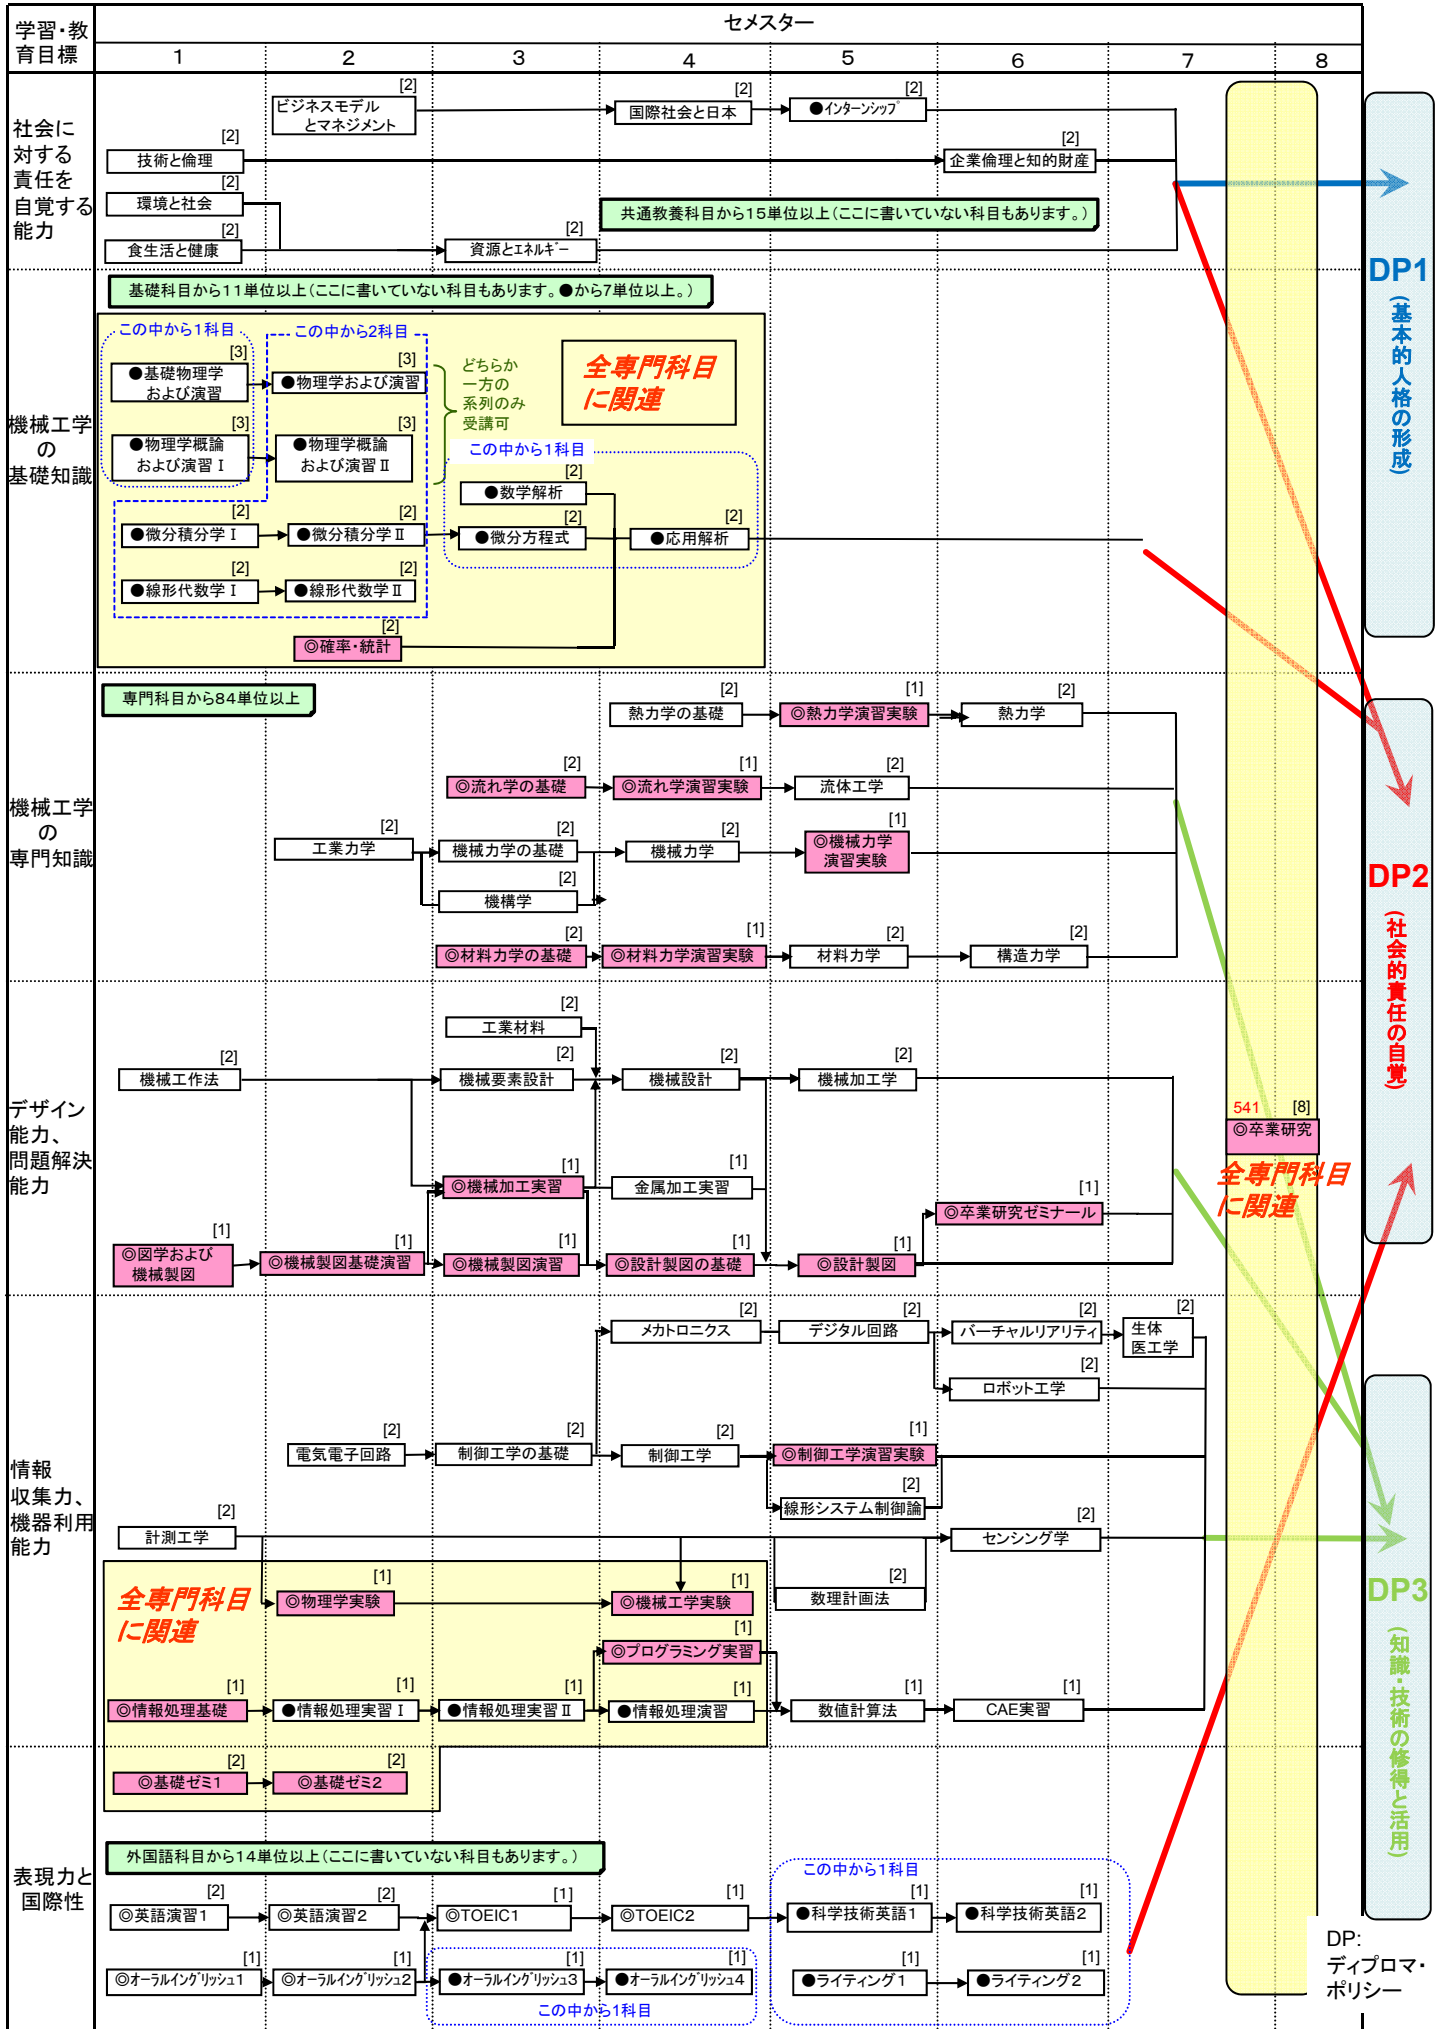

# H30年度入学 知能機械システムコース カリキュラム・ツリー

科目の右上の[]は単位数です。 科目の前の◎は必修科目、●は選択必修科目です。

DP1 (基本的人格の形成)  
 DP2 (社会的責任の自覚)  
 DP3 (知識・技術の修得と活用)  
 DP: ディプロマポリシー