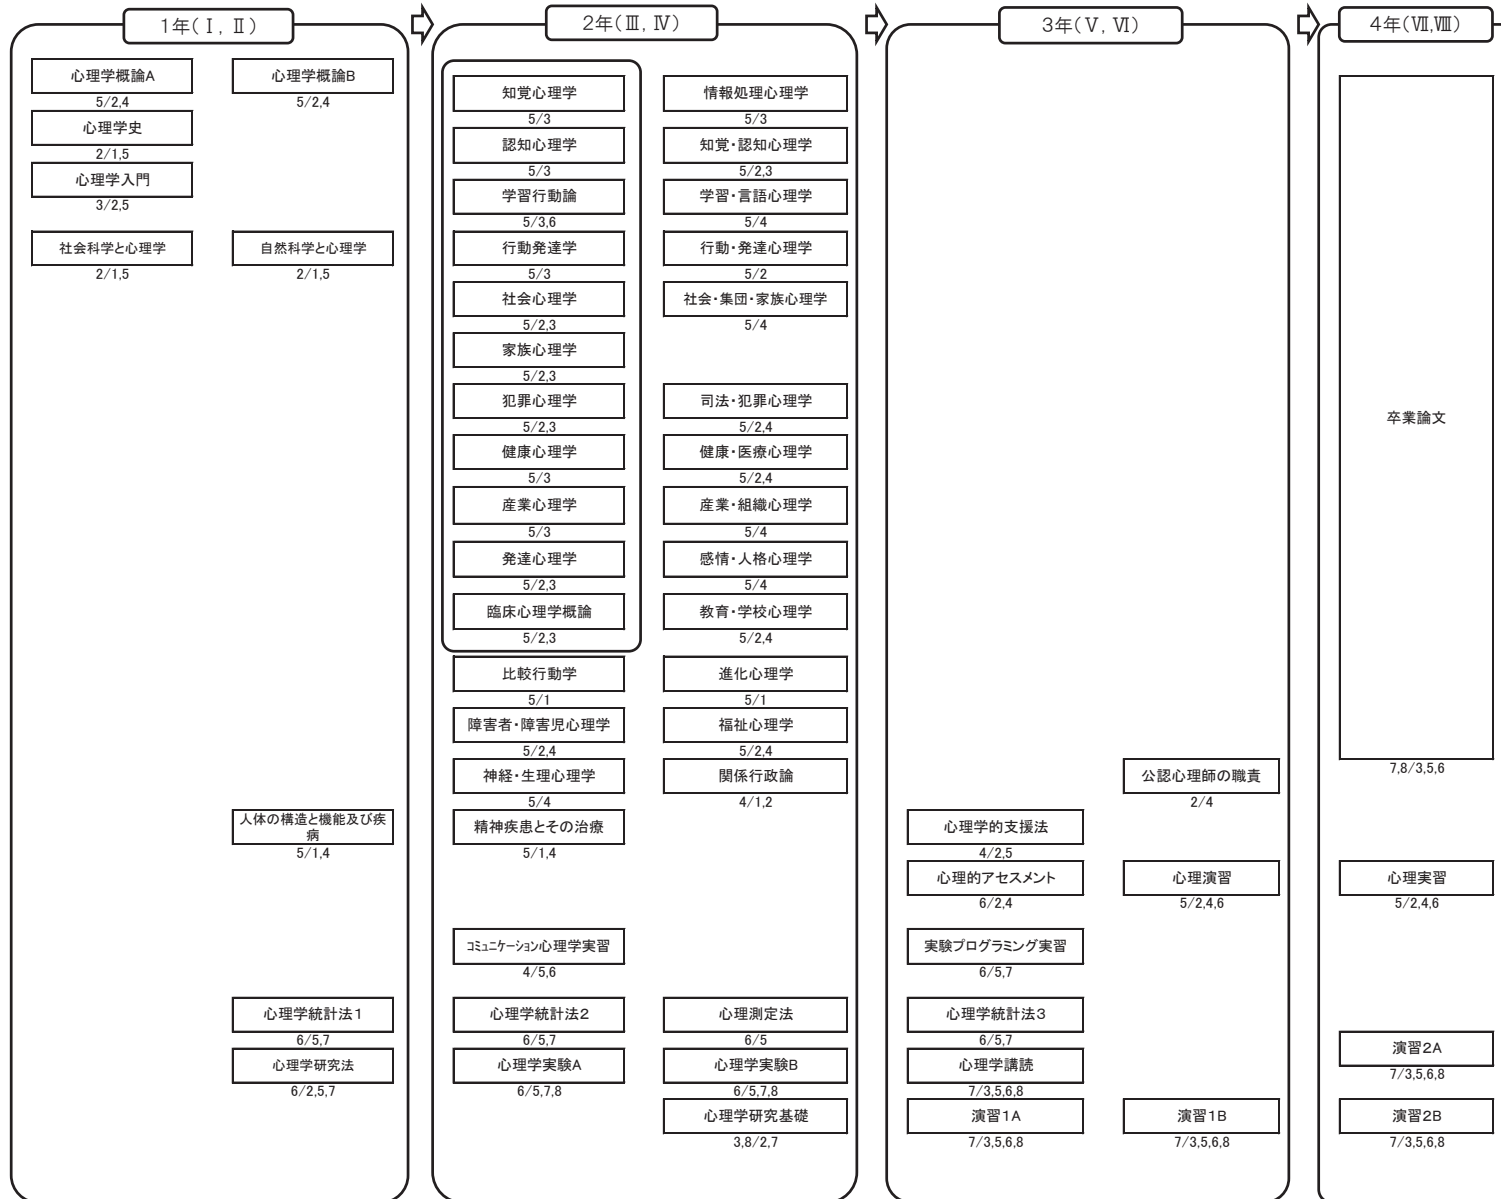

総合社会学部総合社会学科 心理系専攻 専門科目 カリキュラムツリー

※科目名下の数字は、対応するDPの項目番号(左:重要な事項/右:望ましい事項)