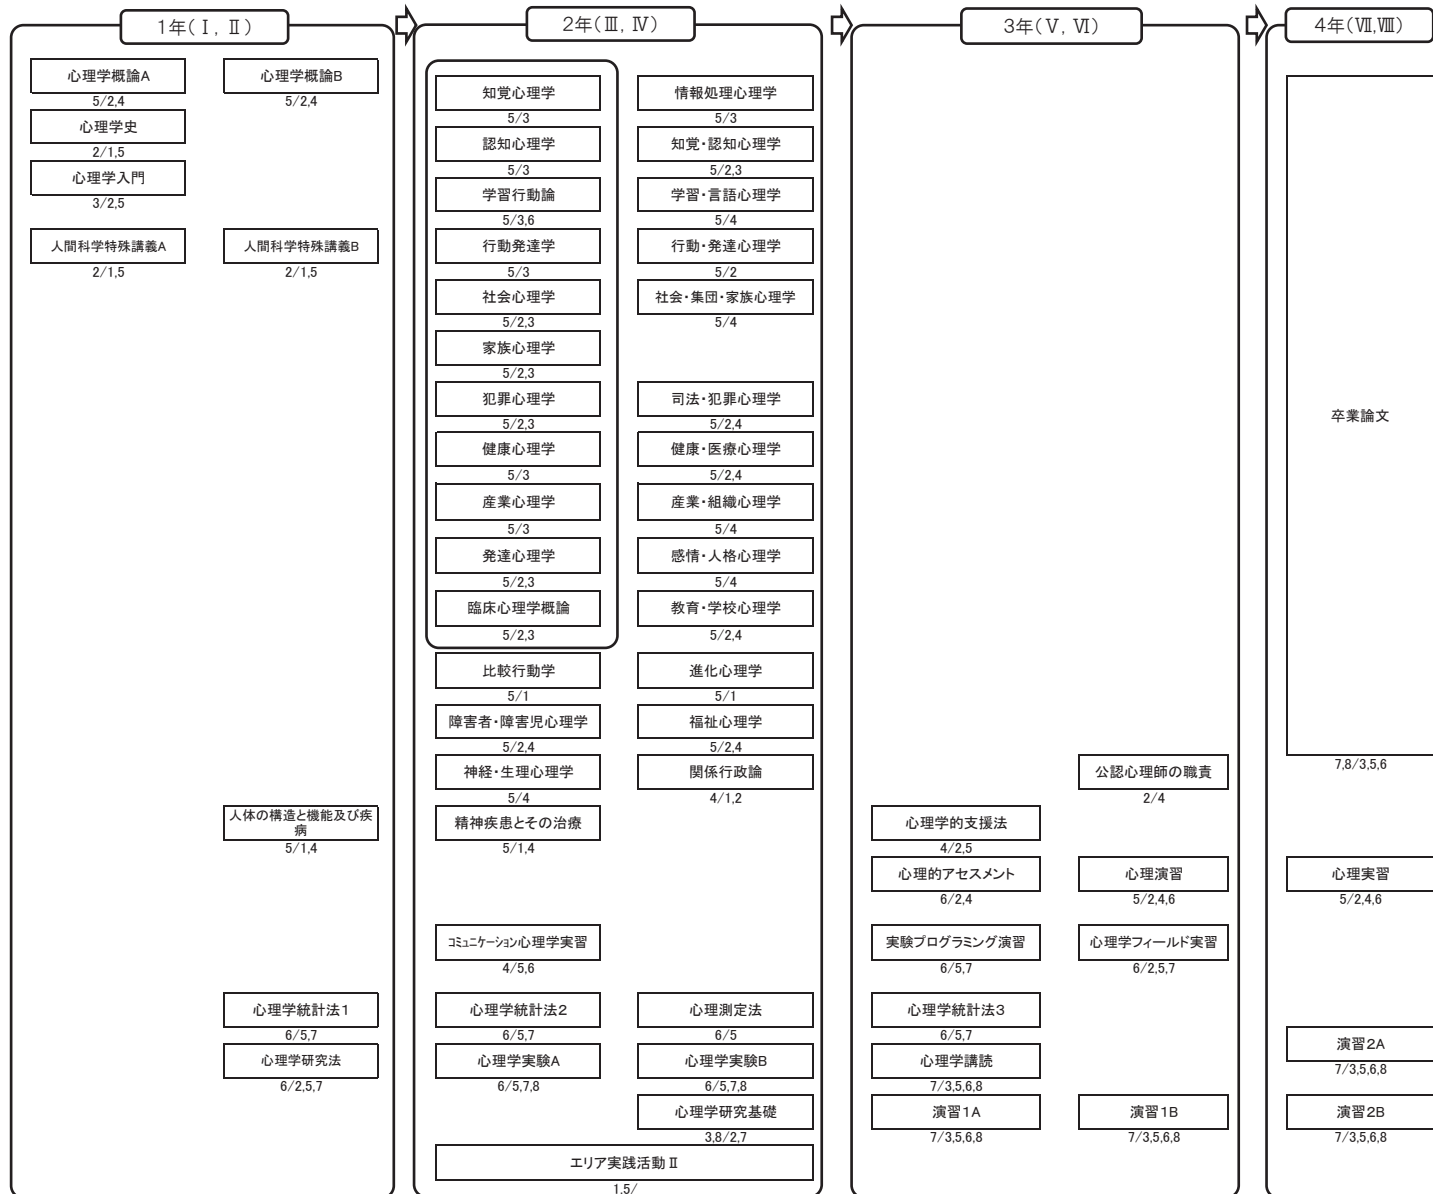

総合社会学部総合社会学科 心理系専攻 専門科目 カリキュラムツリー

※科目名下の数字は、対応するDPの項目番号(左:重要な事項/右:望ましい事項)