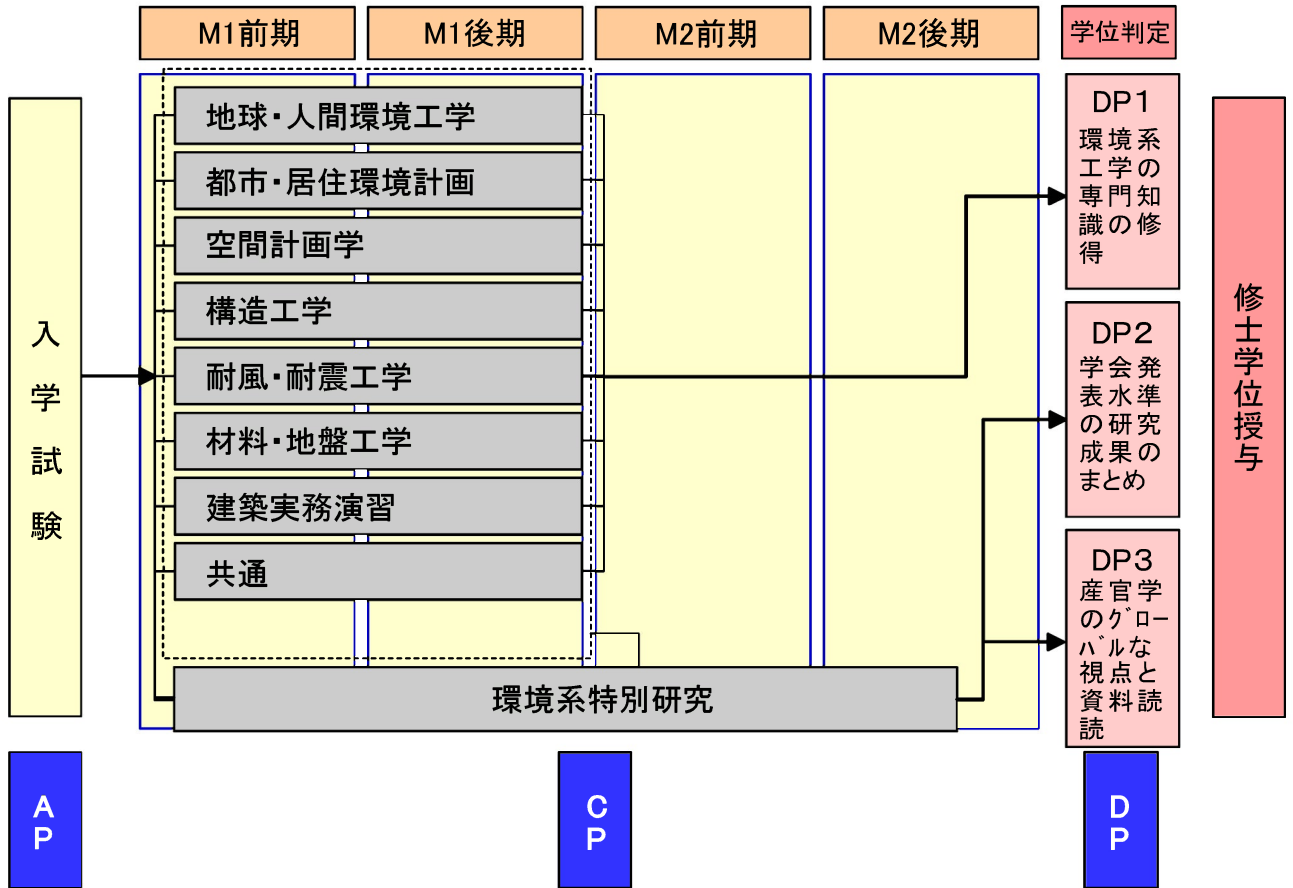

カリキュラムマップ：環境系工学専攻(前期課程)

カリキュラムマップ：環境系工学専攻(後期課程)