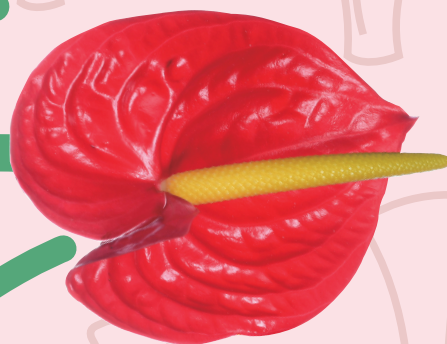

かわまたの花

アンズリウム×近大アート展

Anthurium Flower PR Exhibition in FUKUSHIMA

かわまたの花
アンズリウムの
キャラクター
「スリンちゃん」

福島県 川俣町 × 川俣町ポリエステル媒地活用推進組合 × 近畿大学 合同プロジェクト

2019年 8月 26日(月) 12:00~17:00 ~ 27日(火) 9:00~15:00

会場：福島市 コラッセふくしま(1階アトリウム:JR福島駅西口)