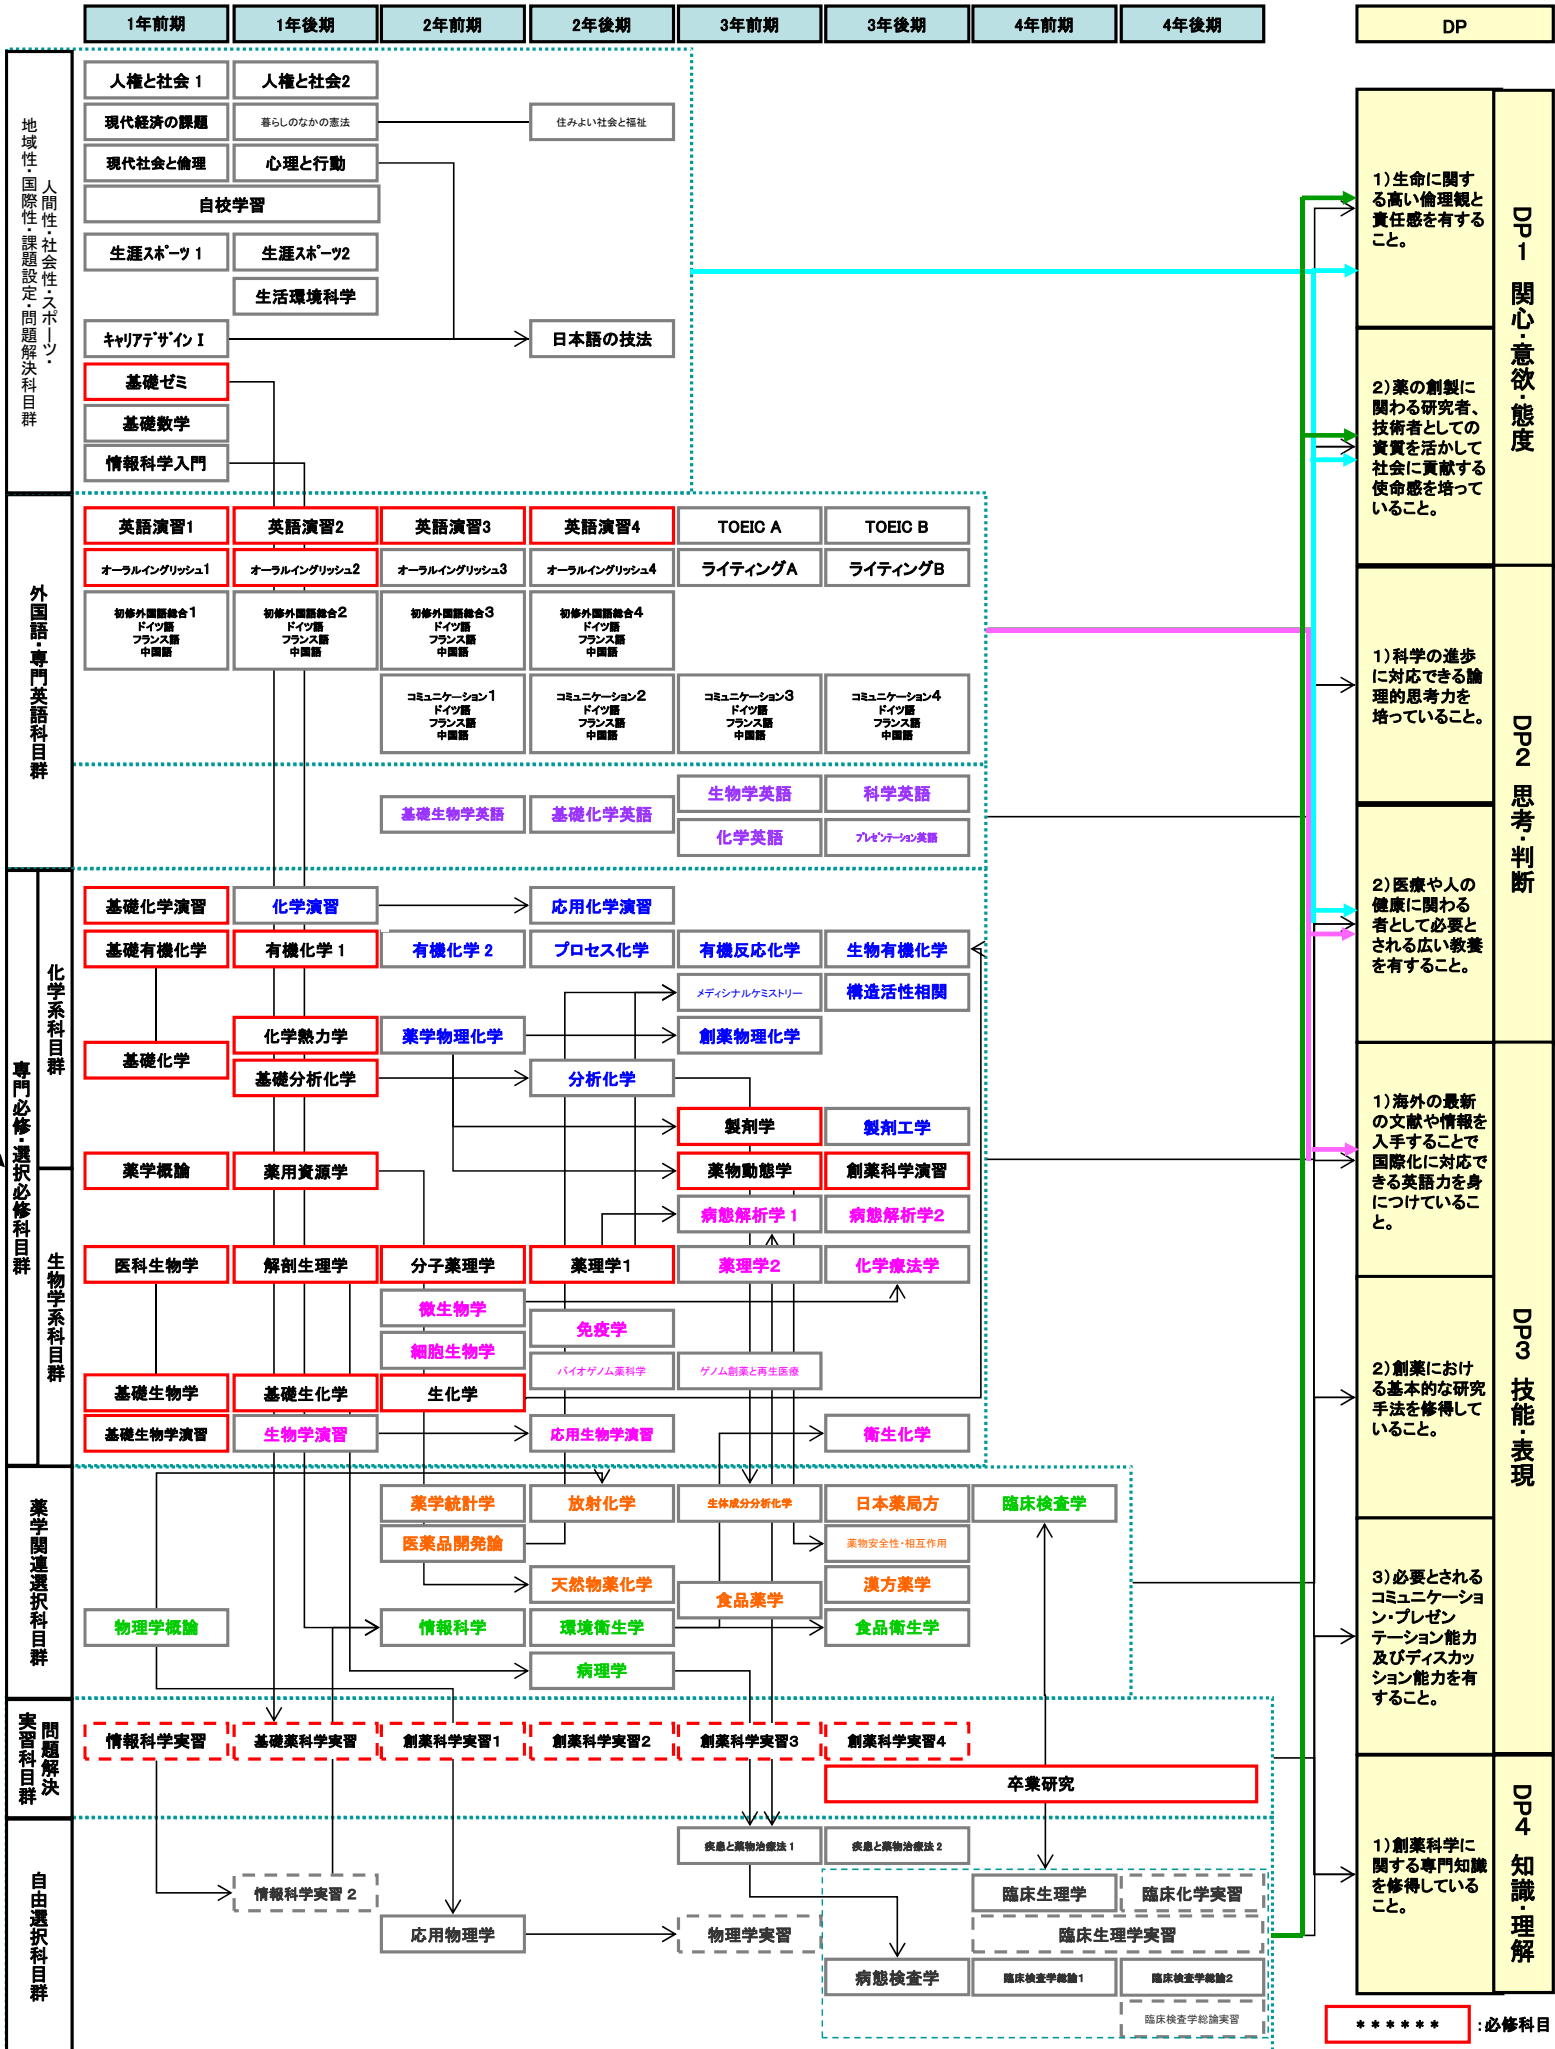

# 薬学部 創薬科学科 カリキュラムツリー

\*\*\*\*\* : 必修科目