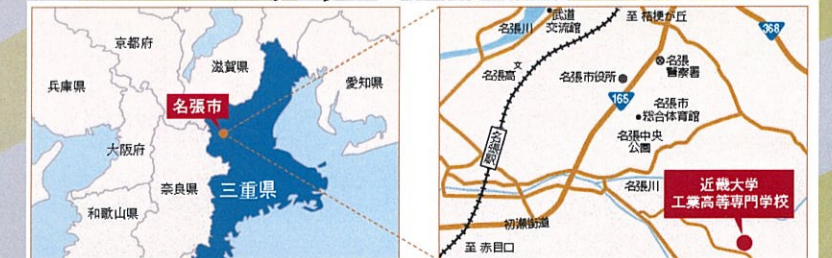

SPECIAL LIVE

10月23日(日)

chay

AI@PEN

整理券配布	
整列	8:30
配布	9:00
場所	西門前
開場	テント横 13:00
開演時間	
AI@PEN	13:30
chay	14:00
終演	15:00

アクセスマップ

当日は大変混雑することが予想されます。駐車場には限りがあるため、公共交通機関のご利用をお願いいたします。

◆主催：近畿大学工業高等専門学校「2016名張祭」実行委員会 ◆後援：名張市、名張市教育委員会、伊賀市、伊賀市教育委員会、宇陀市、宇陀市教育委員会、近畿大学高専後援会、近畿大学高専保教会、近畿大学高専同窓会 ◆協賛：名張商工会議所、上野商工会議所、伊賀市商工会、一般社団法人名張市観光協会、名張市地域づくり代表者会議、名張地区まちづくり推進協議会、名張ロータリークラブ、名張中央ロータリークラブ、名張ライオンズクラブ、名張青年会議所、国立富岡青少年自然の家、(株)伊和新聞社、伊賀タウン情報YOU、(株)アドバンスコープ