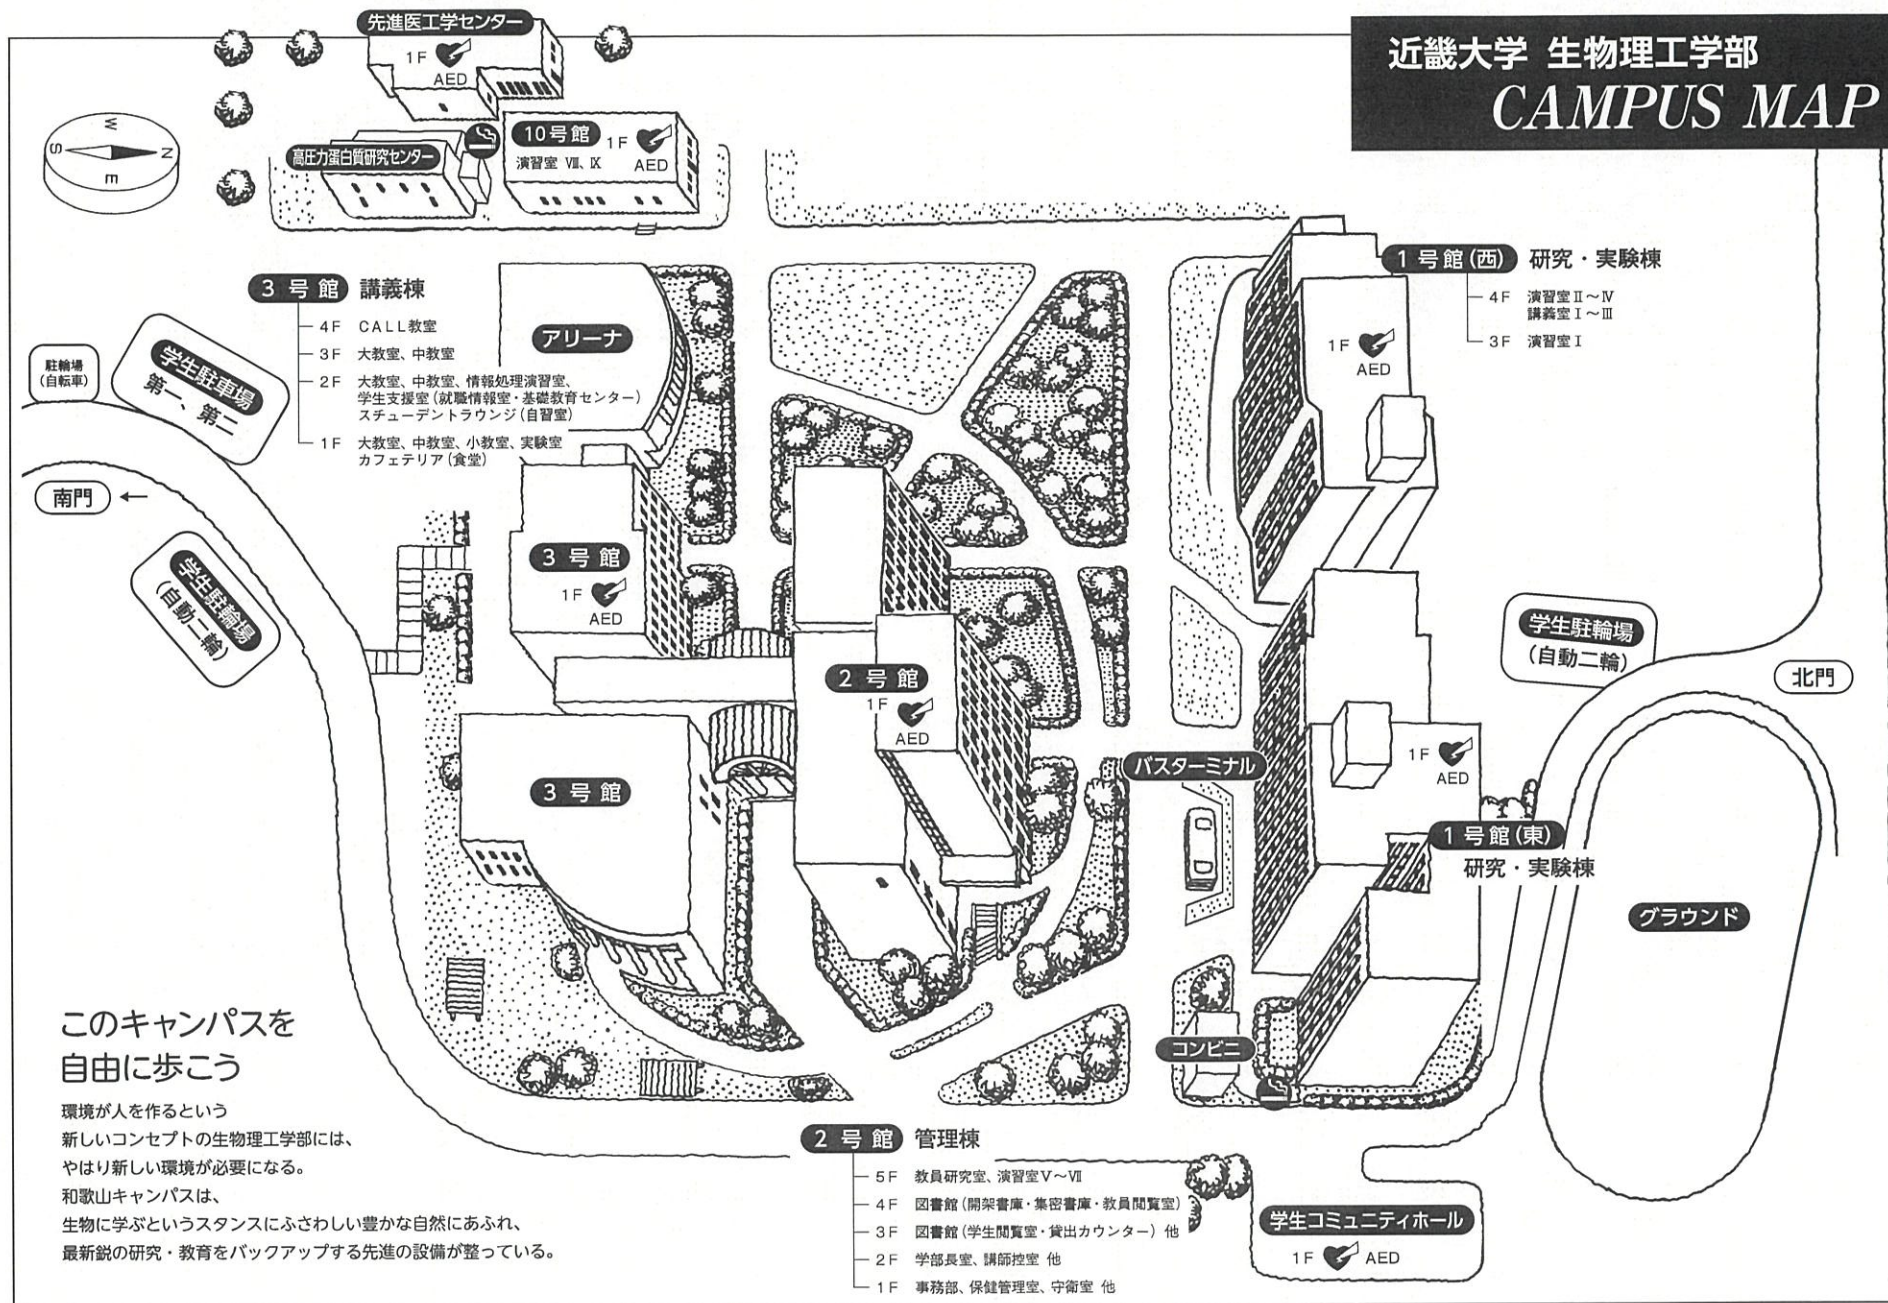

近畿大学 生物理工学部 CAMPUS MAP

3号館 講義棟

- 4F CALL教室
- 3F 大教室、中教室
- 2F 大教室、中教室、情報処理演習室、学生支援室(就職情報室・基礎教育センター) スチューデントラウンジ(自習室)
- 1F 大教室、中教室、小教室、実験室 カフェテリア(食堂)

1号館(西) 研究・実験棟

- 4F 演習室Ⅱ～Ⅳ 講義室Ⅰ～Ⅲ
- 3F 演習室Ⅰ

2号館 管理棟

- 5F 教員研究室、演習室Ⅴ～Ⅶ
- 4F 図書館(開架書庫・集密書庫・教員閲覧室)
- 3F 図書館(学生閲覧室・貸出カウンター) 他
- 2F 学部長室、講師控室 他
- 1F 事務部、保健管理室、守衛室 他

このキャンパスを 自由に歩こう

環境が人を作るという
新しいコンセプトの生物理工学部には、
やはり新しい環境が必要になる。
和歌山キャンパスは、
生物に学ぶというスタンスにふさわしい豊かな自然にあふれ、
最新鋭の研究・教育をバックアップする先進の設備が整っている。