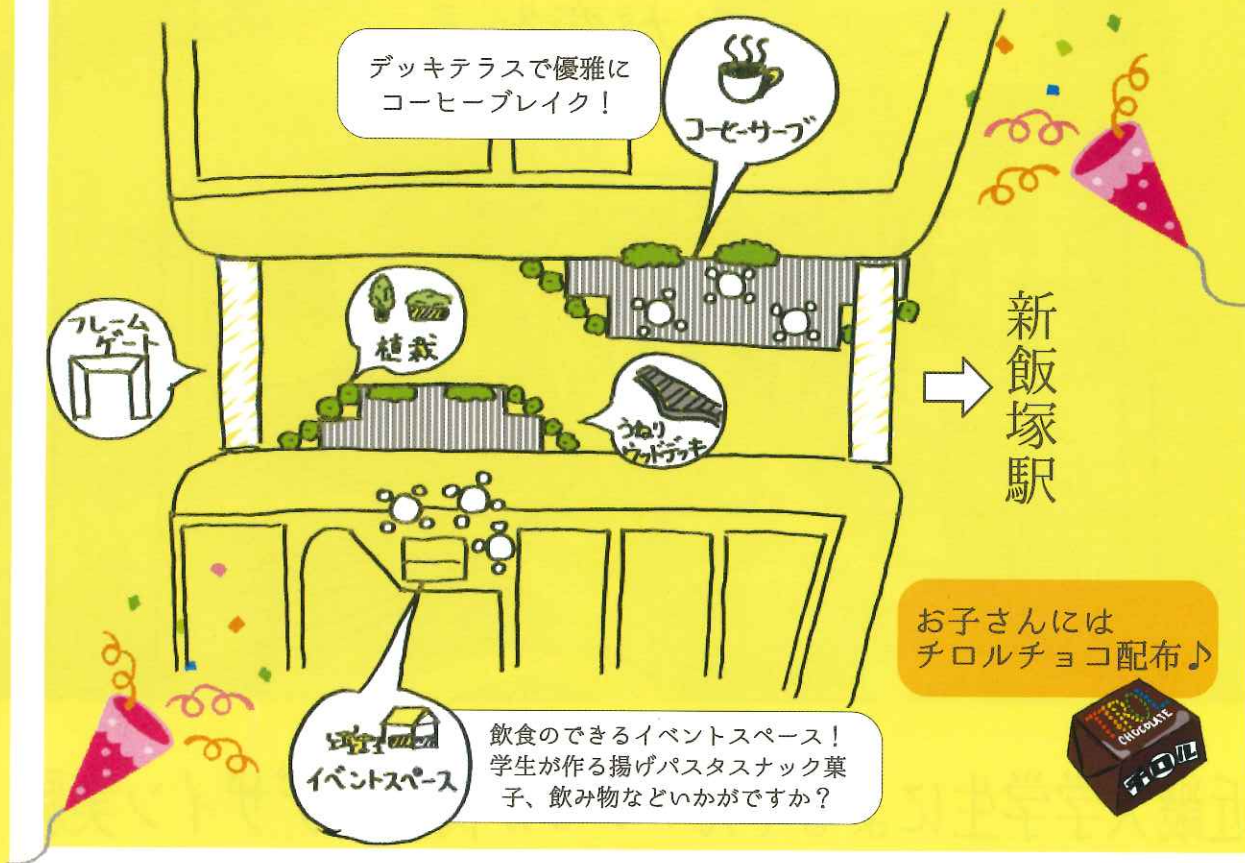

イベントマップ

夜の部 (18:00~20:00) では
ライトアップするよ!!

(イメージ図)

- 企画 近畿大学 産業理工学部 建築デザイン学科 小池研究室
(公社) 福岡県建築士会 飯塚地域会、筑豊ゼミ 勝手に提案研究会
- 共催 しんいづか商店街振興組合
- 後援 飯塚市
飯塚商工会議所
- 協力 NPO 法人 住学共同機構筑豊地域センター
株式会社チクモク
株式会社エヴァー級建築士事務所
株式会社赤尾組 赤尾組一級建築士事務所
有限会社ブルーメ