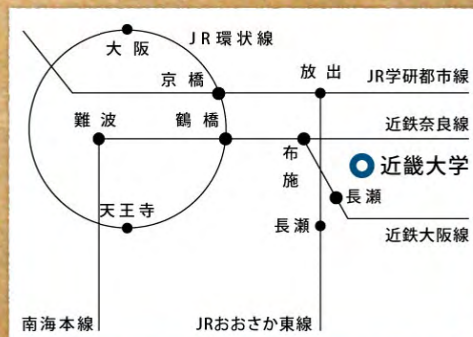

来場者特典

オリジナル『クリアファイル』プレゼント

実際とは異なる場合があります。

関連イベントのご案内[予約不要]

ミニ講義 場所/近畿大学中央図書館2階 第2演習室

11月13日(金)13:30-14:30 「より良いコミュニケーションをめざして:日本人のユーモア」
近畿大学文芸学部 北爪 佐知子 特任教授(英語村村長)

11月14日(土)14:00-15:00 「百科全書の系譜を辿る—中近世ヨーロッパの人々はどのように<世界>を捉えてきたか—」
近畿大学文芸学部 図師 宣忠 准教授

フィールドワーク 場所/近畿大学東大阪キャンパス(12:50中央図書館1階集合)

11月15日(日)13:00-14:00 「有岡氏と歩くキャンパス内の樹木案内」
植物文化史研究家 有岡 利幸 氏(第47回毎日出版文化賞受賞)
※荒天の場合は第2演習室での講演になります。

近鉄大阪線「長瀬駅」から徒歩10分
〒577-8502 大阪府東大阪市小若江3-4-1

お問い合わせ/近畿大学中央図書館/TEL:(06)4307-3089 http://www.clib.kindai.ac.jp