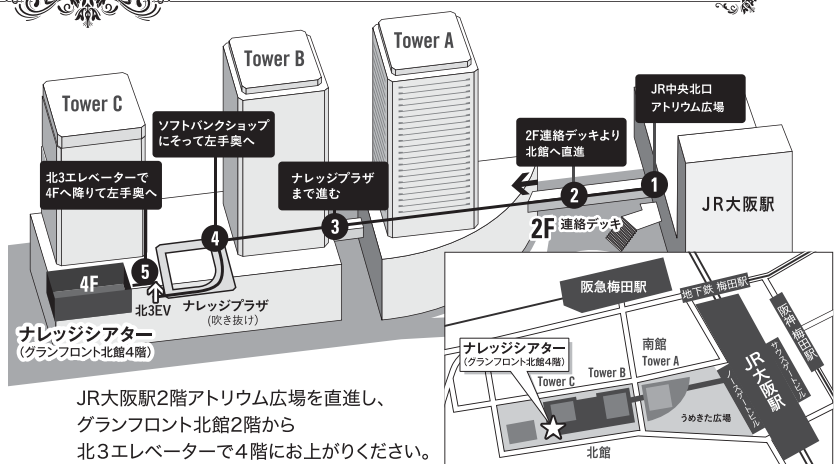

#### 〈会場までのアクセス〉

##### ■電車のご案内(最寄駅)

JR大阪駅	地下鉄谷町線東梅田駅
阪急梅田駅	地下鉄四つ橋線西梅田駅
阪神梅田駅	JR東西線北新地駅
地下鉄御堂筋線梅田駅	

※当フォーラムでは駐車・駐輪スペースのご用意はしておりません。また優先サービスや料金割引・免除などはありませんのでご了承ください。

#### ナレッジシアター(グランフロント北館4階※)

大阪府大阪市北区大深町4-1

※ナレッジシアターは、グランフロント大阪北館にございます。タワーC内ではございませんのでご注意ください。

JR大阪駅2階アトリウム広場を直進し、  
グランフロント北館2階から  
北3エレベーターで4階にお上がりください。