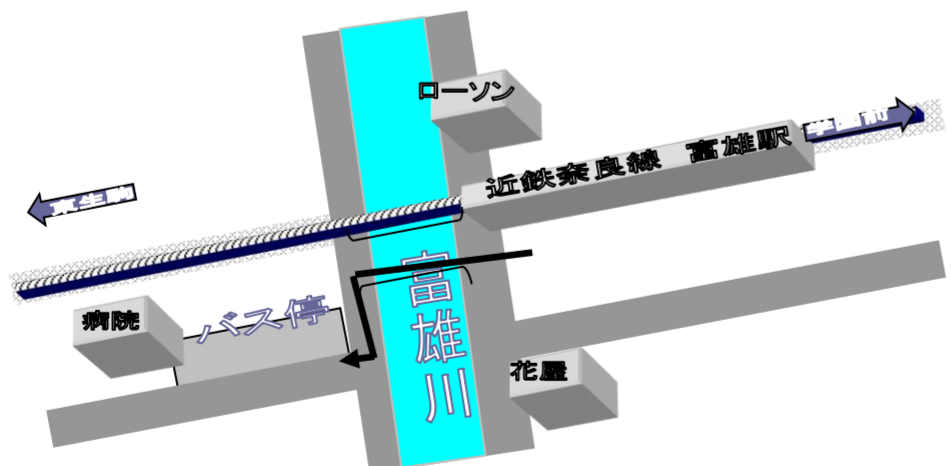

第49回近畿大学農学部祭

第27回飛鳥祭

平成27年11月2日(月),3日(火・祝)

芸能人お笑いライブ

2丁拳銃

スーパーマラドーナ

学天即

吉田たち

毎年恒例のお笑いライブ！！

今年はこの4組！！

11月3日(火・祝)10時～11時

メインステージにて！

観覧無料です！！！！

近鉄富雄駅より「近畿大学行き」バスで約10分！

近畿大学農学部キャンパス

奈良市中町3327-204

近畿大学農学部祭実行委員会

11月3日(火・祝)

「手裏剣戦隊ニンニンジャー」ショー

時間

11:00～

場所

メインステージ

！観覧無料！