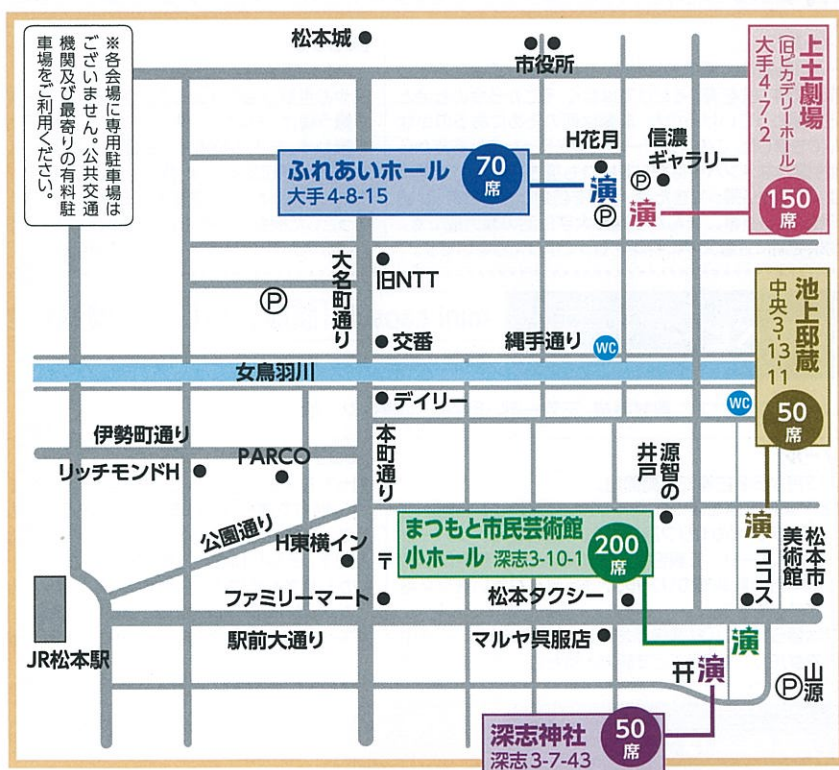

23rd まつもと演劇祭 TIMETABLE

会場	9月28日(金)										9月29日(土)										9月30日(日)									
	深志神社		池上邸蔵		上土劇場		ふれあいホール		池上邸蔵		芸術館		深志神社		上土劇場		ふれあいホール		池上邸蔵		芸術館		深志神社							
	HOME	VISITOR	HOME	VISITOR	HOME	VISITOR	HOME	VISITOR	HOME	VISITOR	HOME	VISITOR	HOME	VISITOR	HOME	VISITOR	HOME	VISITOR	HOME	VISITOR	HOME	VISITOR	HOME	VISITOR						
劇団	経帷子	近天 ドラムミ	キルト	Gins' Bar	れんげ	蒼天の 猫標識	山脈	ドラムミ	近天	モカイコ	ベビー 試験管	経帷子	ワックス	キルト	Gins' Bar	れんげ	蒼天の 猫標識	山脈	ドラムミ	近天	モカイコ	ベビー 試験管	経帷子	ワックス						
時間			1								1			3	3	3	3	3	3	3	3			3						
10時																														
11時			1																						3					
12時												1																		
13時					1			2						3		3		4			3		4A							
14時			1							1						4		4							4					
15時						1	1					2A																		
16時																4				4					5B					
17時			2								2		2																	
18時																														
19時					2			3																						
20時		1																												
21時	1A			2		2	2					5B																		
22時																														

7月20日(金)発売開始!

全公演共通パスポート
 [一般前売り] 2,500円 (当日3,000円)
 [学生前売り] 1,300円 (当日1,500円)

一公演のみ単券
 [一般前売り] 1,500円 (当日2,000円)
 [学生前売り] 800円 (当日1,000円)

●前売り取り扱い
 平安堂あづみ野店・井上プレイガイド・上土劇場・
 信州大学生協松本購買部

●当日取り扱い(演劇祭開催期間のみ販売)
 まつもと演劇祭本部(上土劇場前特設ブース)
 まつもと演劇祭サテライトブース(市民芸術館小ホール前)
 池上邸蔵テントブース

※各会場ごとに入場者数に限りがあります。場合によっては入場いた
 だけない可能性がありますので、別会場の公演や次の公演時間な
 どを、あらかじめ検討しておいて頂けると幸いです。

※各公演開演は、開演の30分前となります。
 ※小学校低学年以下のお子様のご入場につきましては、各会場の受付
 および本部係員にお問い合わせください。

※身体障がい者の方のご入場につきましては、各会場の状況等あらか
 じめお問い合わせください。

シンポジウム開催

地域で演劇の果たす役割とは?
 8月25日(土) 13:00~
 会場/上土劇場 **無料**

今年も屋台村出現!

カンゲキの3日間!

観劇! 感激!

MATSUMOTO

まつもと演劇祭 23rd

日本全国の“地域”で活動する劇団が松本の街に集う! 全国で最大の「地域演劇祭」です。