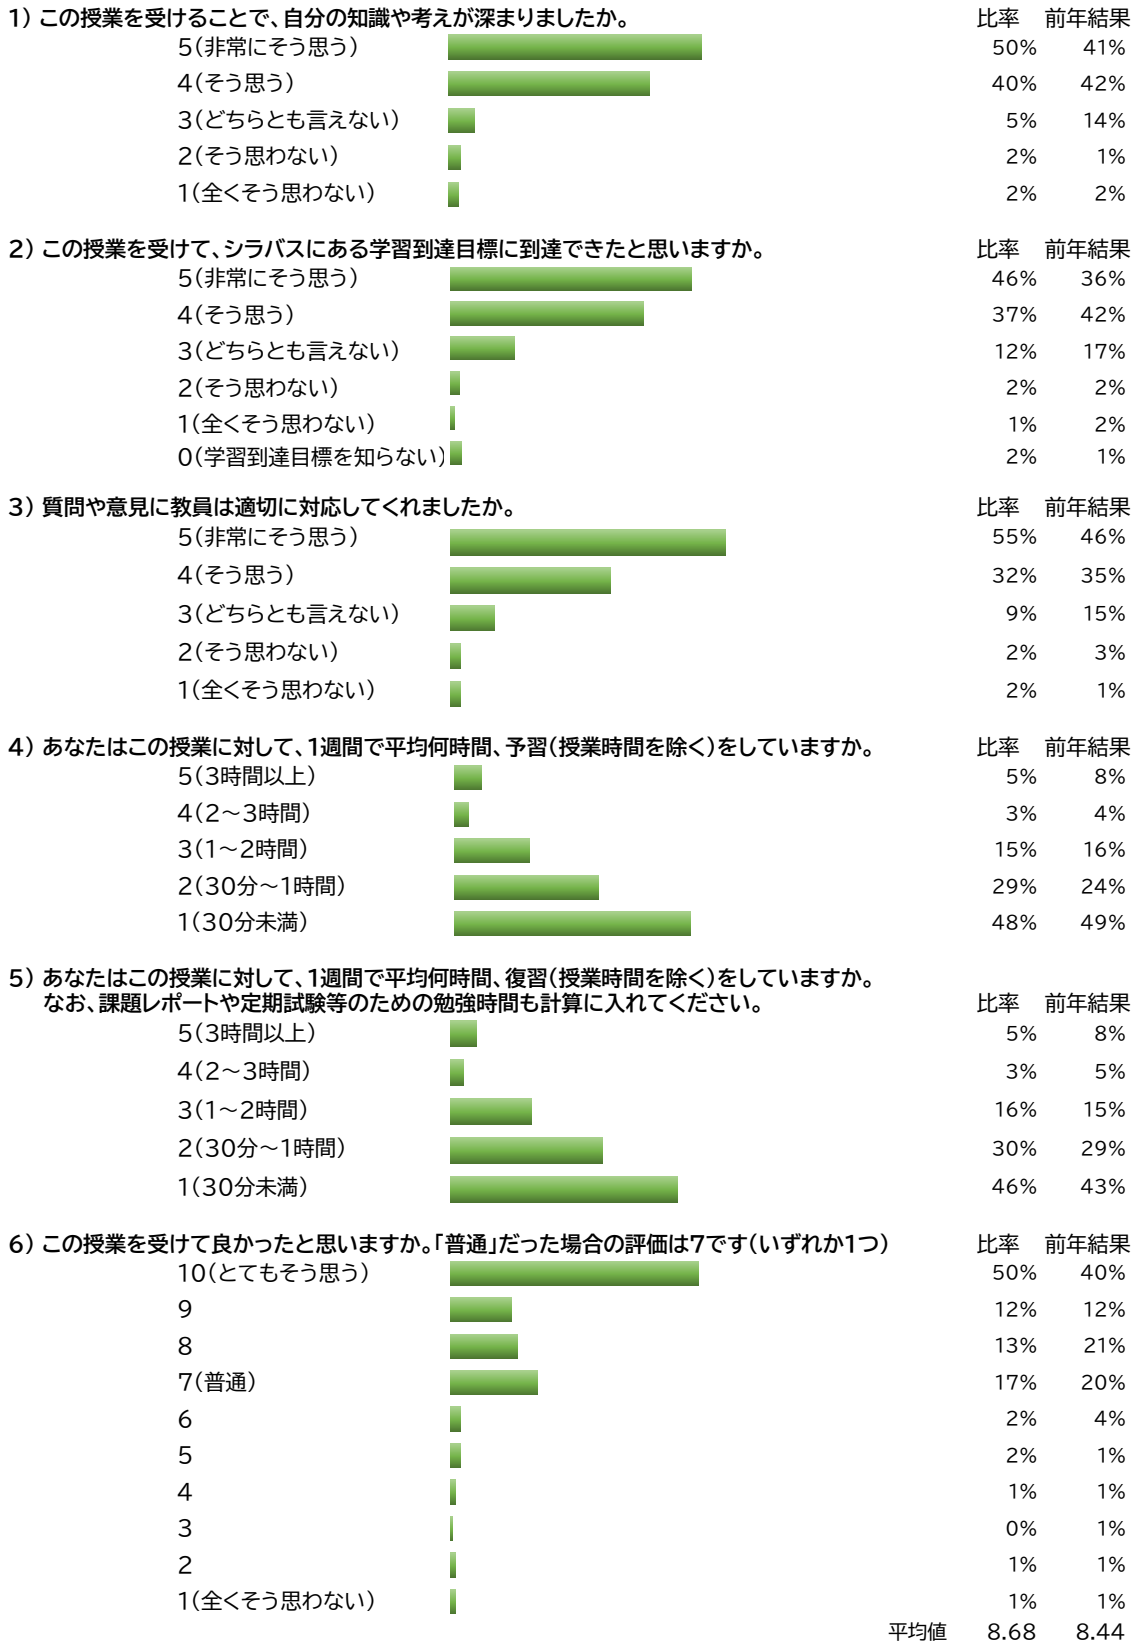

令和5年度後期 短期大学部 授業評価アンケート

回答期間	履修者数(延べ)*	回答者数(延べ)	回答率
令和5年12月11日(月)～令和5年12月21日(金)	1,497人	424人	28.3% (前年22.9%)

* アンケート回答者がいなかった科目は、履修者数を計上していない。

以上