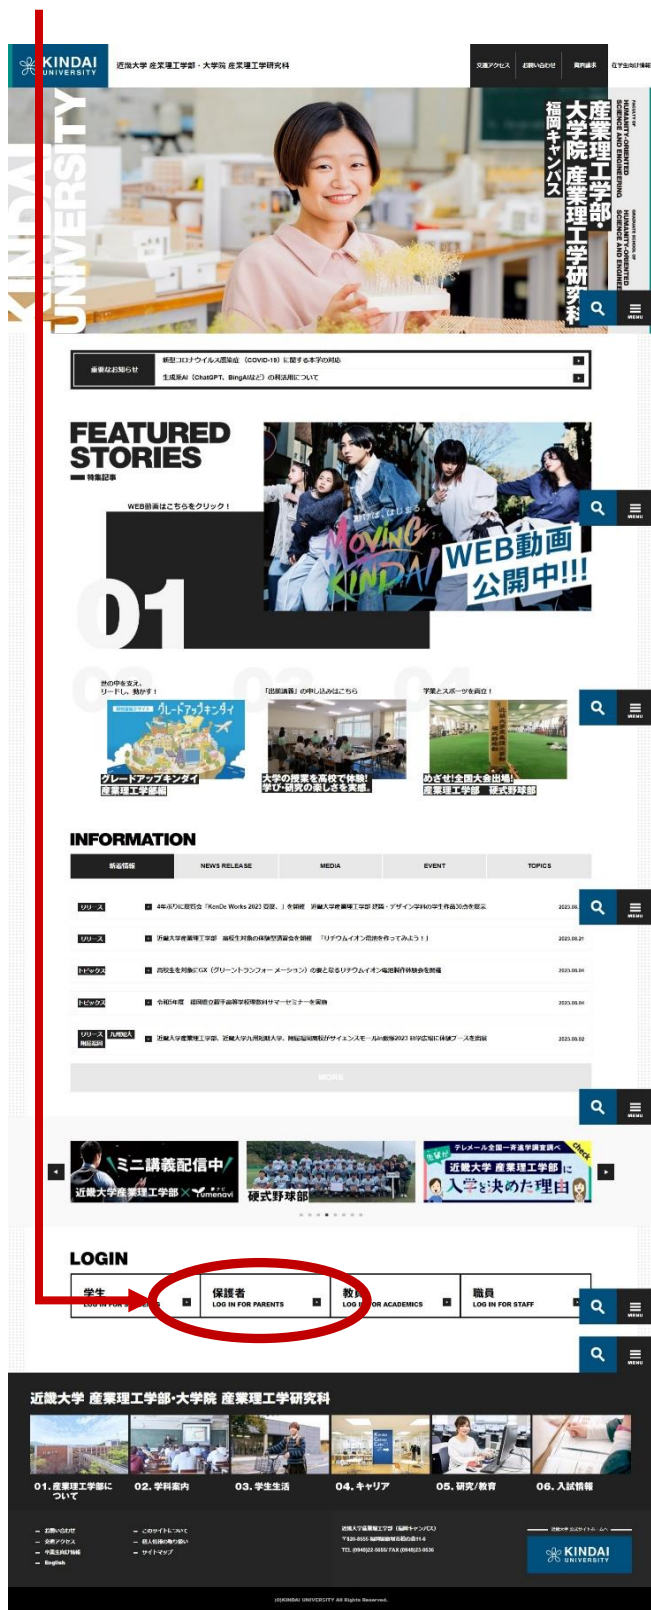

## ● 近大UNIPAのログイン方法

- ①産業理工学部のホームページを開き、  
「LOGIN」の保護者を選択

<https://www.kindai.ac.jp/hose/>

- ②ユーザーIDとパスワードを入力して  
ログインしてください

**○ UNIPAスマホアプリ ○**

近大UNIPAをさらに便利に！ (学生専用)

★★★ UNIPAスマホアプリ(pdf) ★★★

※インストール後はUNIPAに提示されている  
近大UNIPA利用手引き(スマートフォンアプリ)を参照してください。