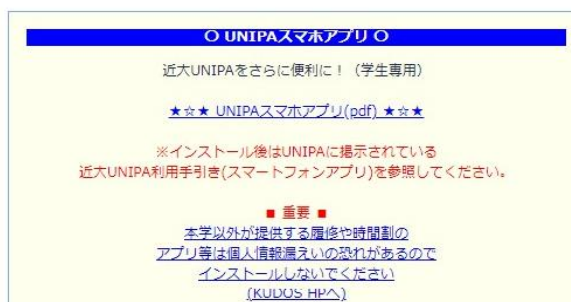

# ● 近大UNIPAのログイン方法

①産業理工学部のホームページを開き、  
「LOGIN」の保護者を選択

<https://www.kindai.ac.jp/hose/>

②ユーザーIDとパスワードを入力して  
ログインしてください

←再発行申請  
はこちら

↑ 学費振込用WEBサイトの利用には、ポップアップブロックの解除が必要です。必ず最初にご確認いただき、設定をお願いします。