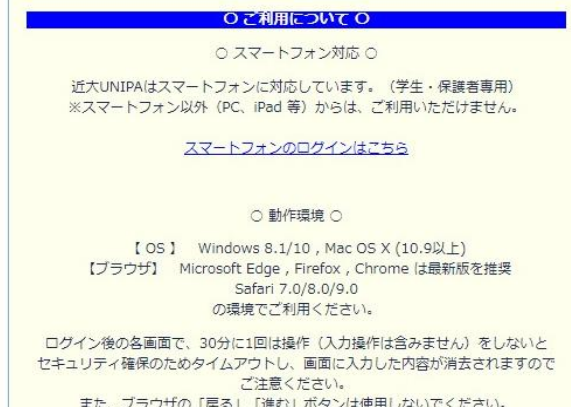

# ● 近大UNIPAのログイン方法

①産業理工学部のホームページを開き、  
「LOGIN」の保護者を選択

<https://www.kindai.ac.jp/hose/>

②ユーザーIDとパスワードを入力して  
ログインしてください

←再発行申請  
はこちら

↑ 学費振込用WEBサイトの利用には、ポップアップブロックの解除が必要です。必ず最初にご確認いただき、設定をお願いします。