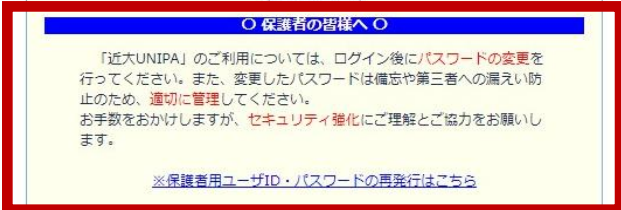

# ● 近大UNIPAのログイン方法

①産業理工学部のホームページを開き、  
「LOGIN」の保護者を選択

<https://www.kindai.ac.jp/hose/>

②ユーザーIDとパスワードを入力して  
ログインしてください

←再発行申請  
はこちら

↑ 学費振込用WEBサイトの利用には、ポップアップブロックの解除が必要です。必ず最初にご確認いただき、設定をお願いします。