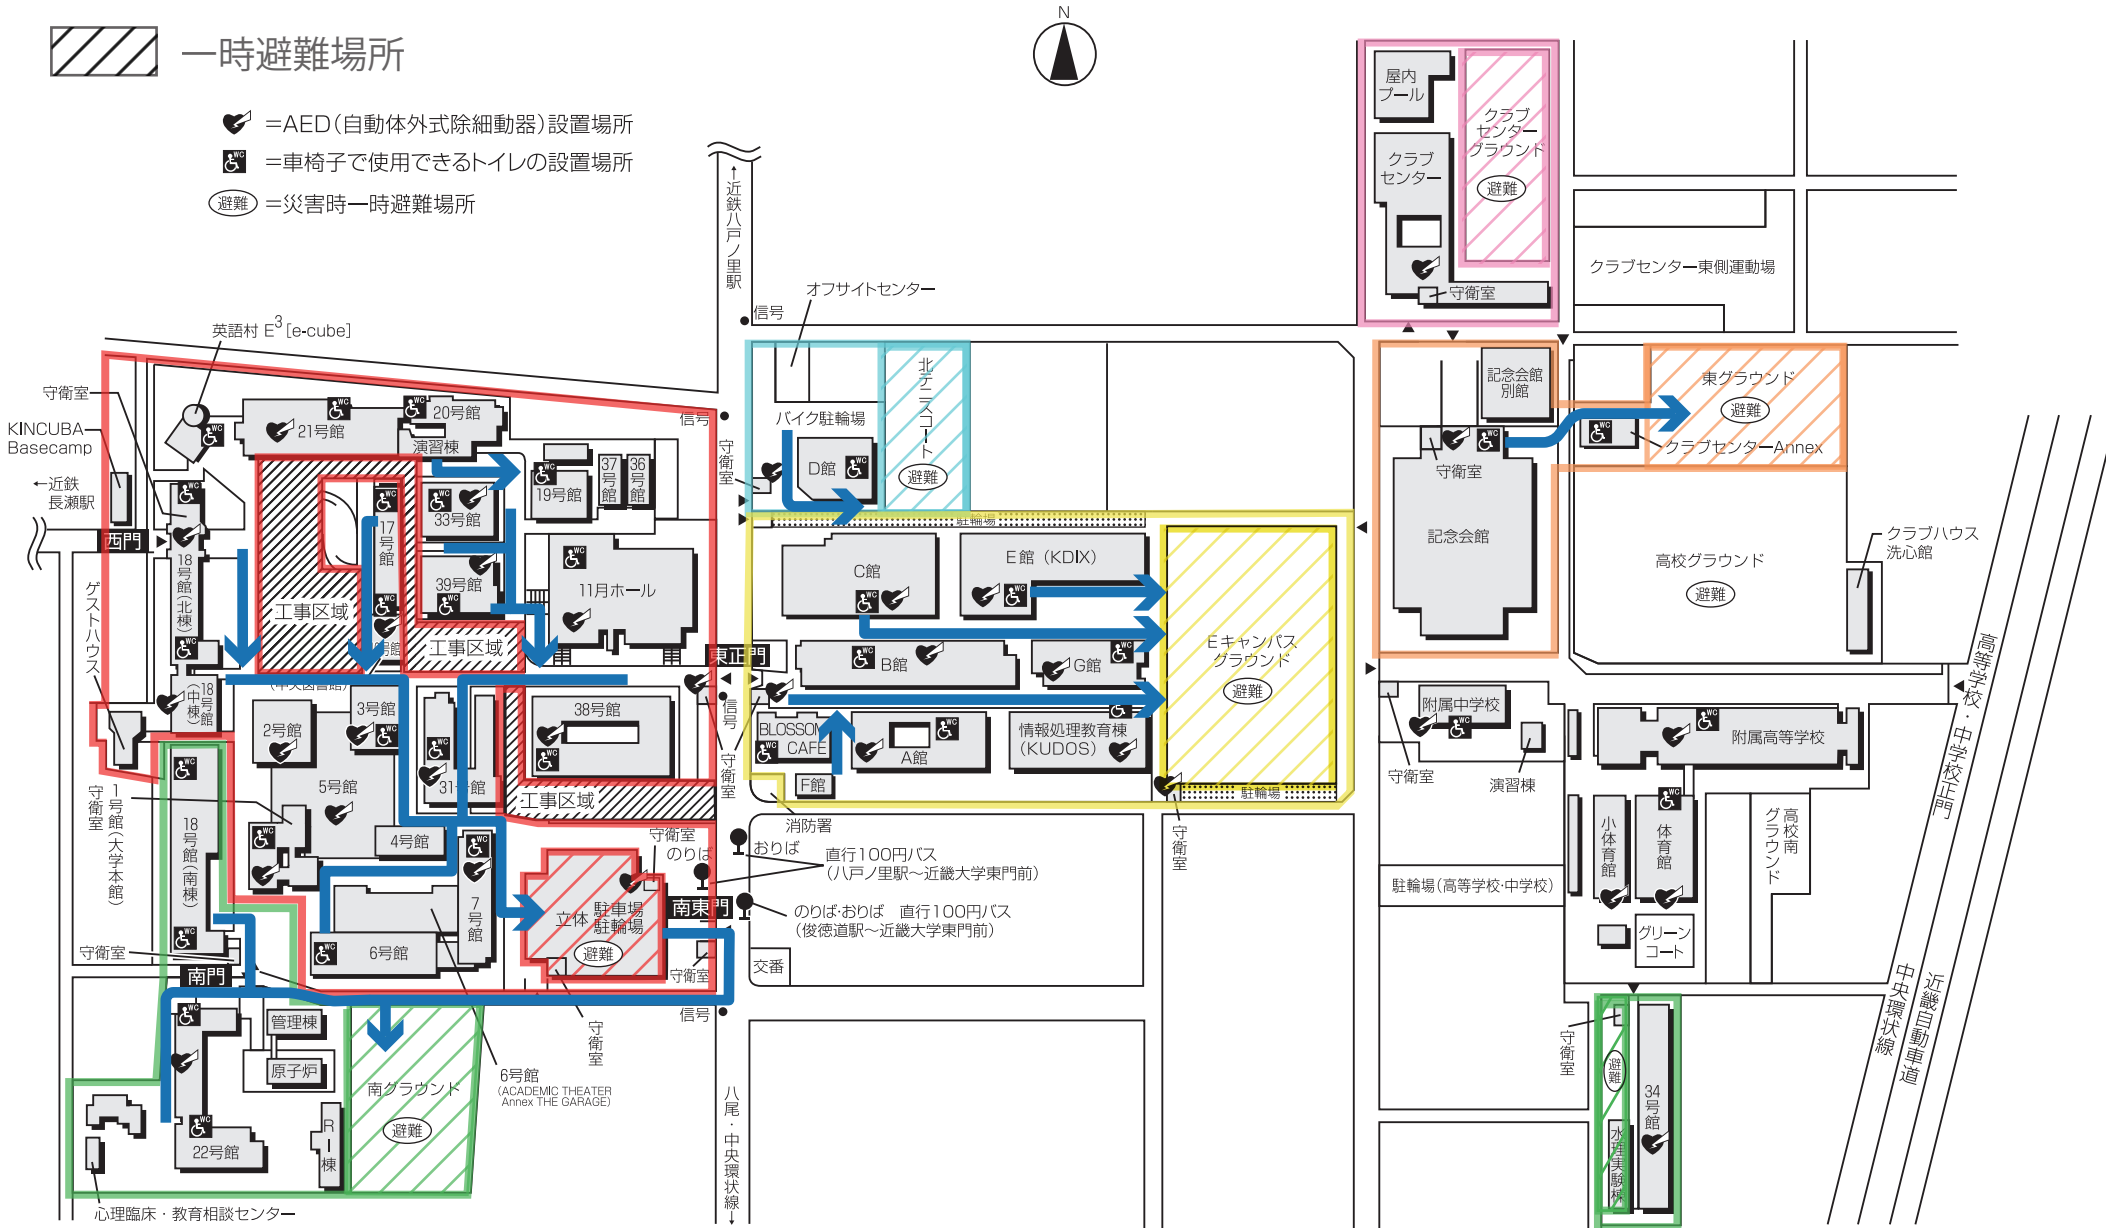

# 東大阪キャンパス災害時一時避難場所及避難経路 (令和4年10月現在)

※立体駐車場に入りきらない場合及び一時避難所として適さない場合は南東門から南グラウンドへ誘導します。