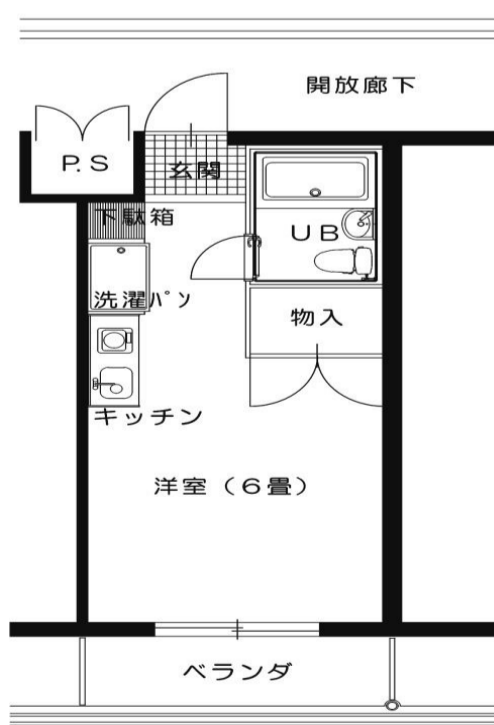

家賃27,400円/月(西向き)
家賃28,600円/月(東向き)

〈ハーモニー高美Ⅱ〉

家賃29,800円/月

(管理費・敷金・礼金・仲介手数料・更新料 0円)
(無料Wi-Fi完備、照明器具・エアコン・ガスコンロ付き)

近畿大学工学部まで1700m・大型ショッピングセンターまで900m

間取 ワンルーム 洋室18.9㎡ 鉄筋コンクリート造
●エアコン ●ガスコンロ ●ユニットバス

※お問い合わせは、下記までお気軽にご連絡ください。
広島県住宅供給公社 住宅管理・入居促進担当
☎082-248-2272 坂口(さかぐち)・栗村(あわむら)