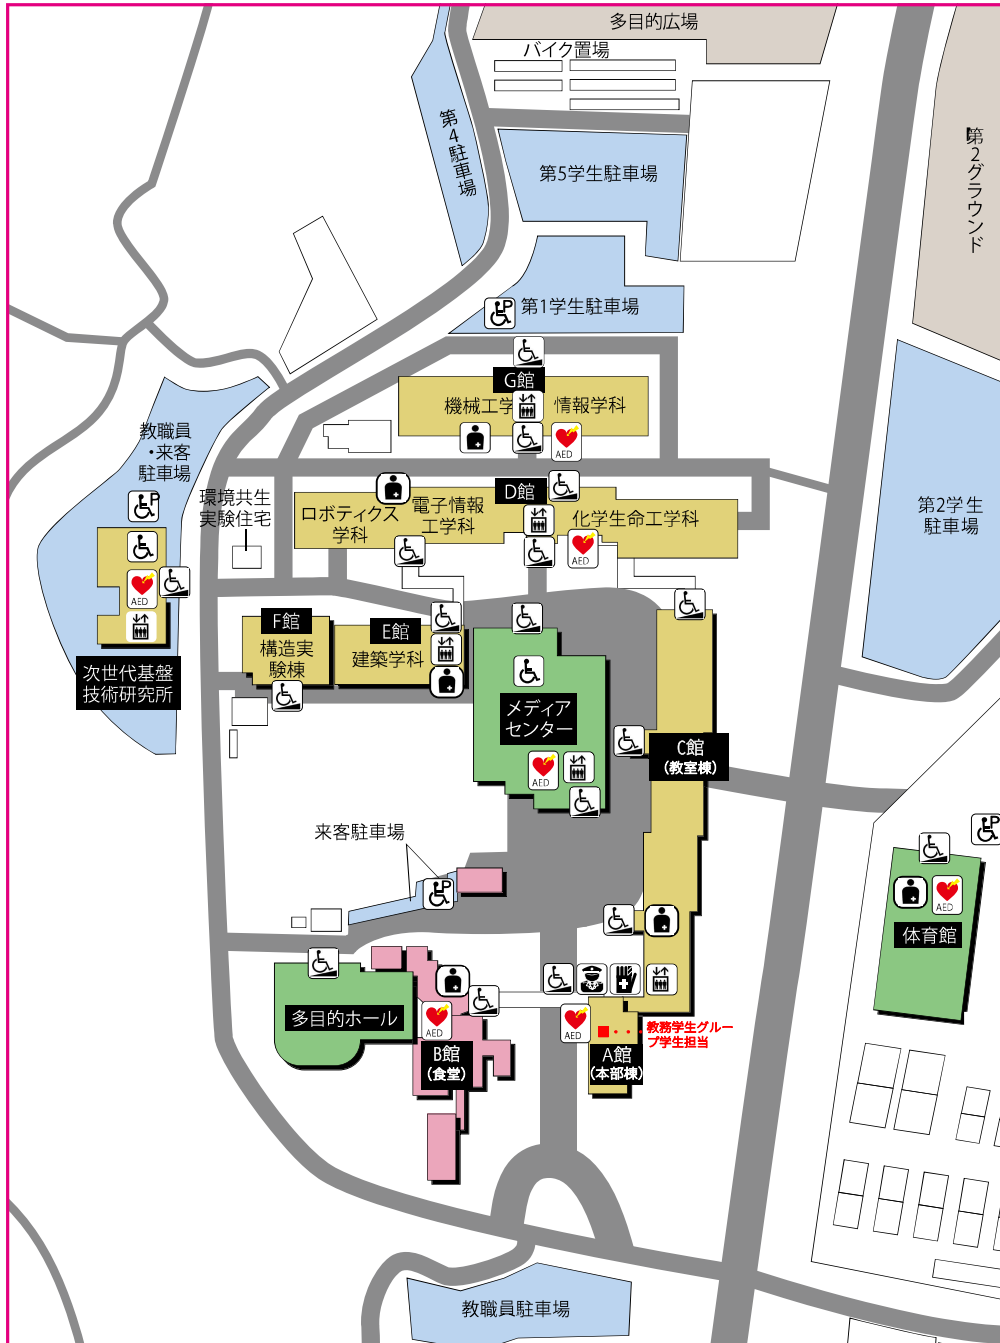

■近畿大学工学部バリアフリーマップ■

(令和5年4月現在)

■多目的およびオストメイト対応トイレ設置場所

B館(1階):多目的トイレ	G館(1階):オストメイト対応トイレ
B館(2階):オストメイト対応トイレ	メディアセンター(1階):多目的トイレ
C館南(1階):オストメイト対応トイレ	次世代基盤技術研究所(1階) :多目的トイレ
D館西(1階):オストメイト対応トイレ	体育館(1階):オストメイト対応トイレ
E館(1階):オストメイト対応トイレ	