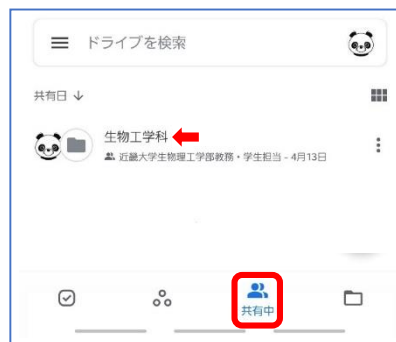

生物理工学部オリエンテーション・ガイダンス動画視聴における グーグルドライブ上の共有ファイルへのアクセスについて

グーグルドライブで他アカウントから共有されたファイルには、グーグルドライブ上の「共有アイテム」から簡単にアクセスできます。

学科から配信されたリンクで動画ファイルにアクセスできない場合、下記の方法を試してください。

【PC】インターネットブラウザでアクセスする場合

【スマートフォン・タブレット】 グーグルドライブアプリでアクセスする場合