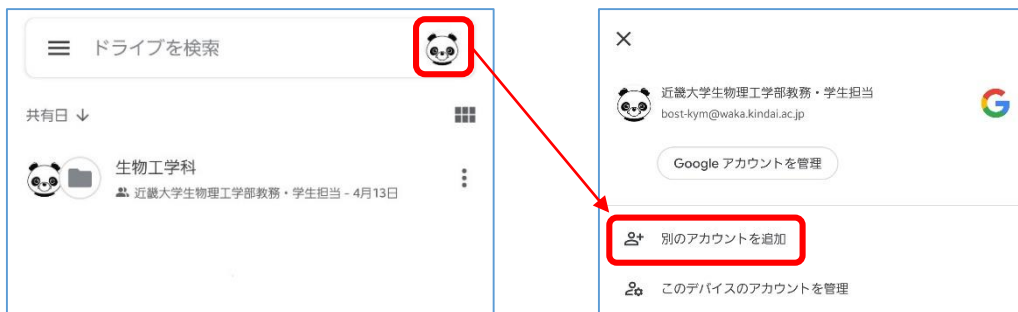

生物理工学部オリエンテーション・ガイダンス動画視聴における グーグルドライブ上の共有ファイルへのアクセスについて

グーグルドライブで他アカウントから共有されたファイルには、グーグルドライブ上の「共有アイテム」から簡単にアクセスできます。

学科から配信されたリンクで動画ファイルにアクセスできない場合、下記の方法を試してください。

【PC】インターネットブラウザでアクセスする場合

【スマートフォン・タブレット】 グーグルドライブアプリでアクセスする場合

所属する学科のフォルダから学年を選択し、ファイルにアクセスしてください。

※ **グーグルドライブにログインする際は、近大メールアドレス（～@waka.kindai.ac.jp）でログインしてください。** 私用のグーグルアカウント（～@gmail.com）等でログインしても、オリエンテーション・ガイダンス動画のファイルにはアクセスできません。（ファイルリクエストした場合も許可されません。）

すでに私用のグーグルアカウントにログイン場合は、下記の順でボタンをクリックし、近大アカウントにログインしてください。