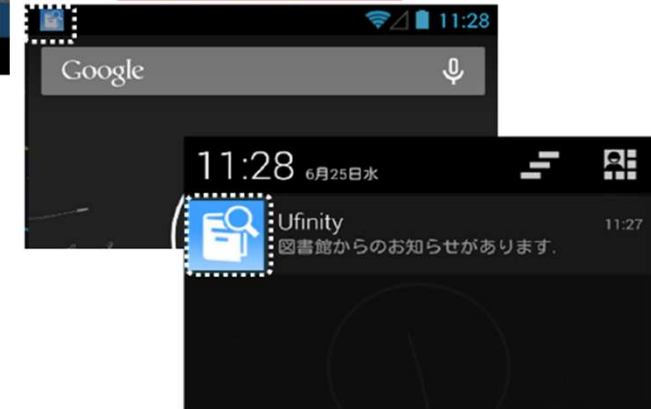

スマートフォン対応

2024年2月19日よりサービス開始

■スマートフォン専用アプリ

※対象：中央図書館、ビブリオシアター

■ Point

スマートフォン専用アプリを活用することにより、視覚的に見やすい画面で手軽に図書館の情報を参照することができます。

- 使い慣れたスマートフォン端末での蔵書検索・予約・貸出が可能
- アイコンを用いた見やすい画面デザイン

- 有人カウンターや自動貸出機での手続きが不要！
- 通学中や授業の合間の休み時間でも図書館資料の検索が可能！
- 図書館内の配置場所もすぐわかる！
- プッシュ通知からお知らせや予約資料の到着連絡も届く！

■ Point

スマートフォンを活用した利用者への確実な通知が可能です。プッシュ通知、バッジ表示機能により図書館からのお知らせや予約資料の到着など利用者への通知をタイムリーに届けることが実現できます。

アプリ起動中

アプリバックグラウンド

■ Point

利用者自身で資料の貸出を行えます。返却については、これまで通りカウンターまたは返却ポストをご利用ください。

■バーチャル書架表示

書架の前で本を探すような資料との出会いを提供できます。