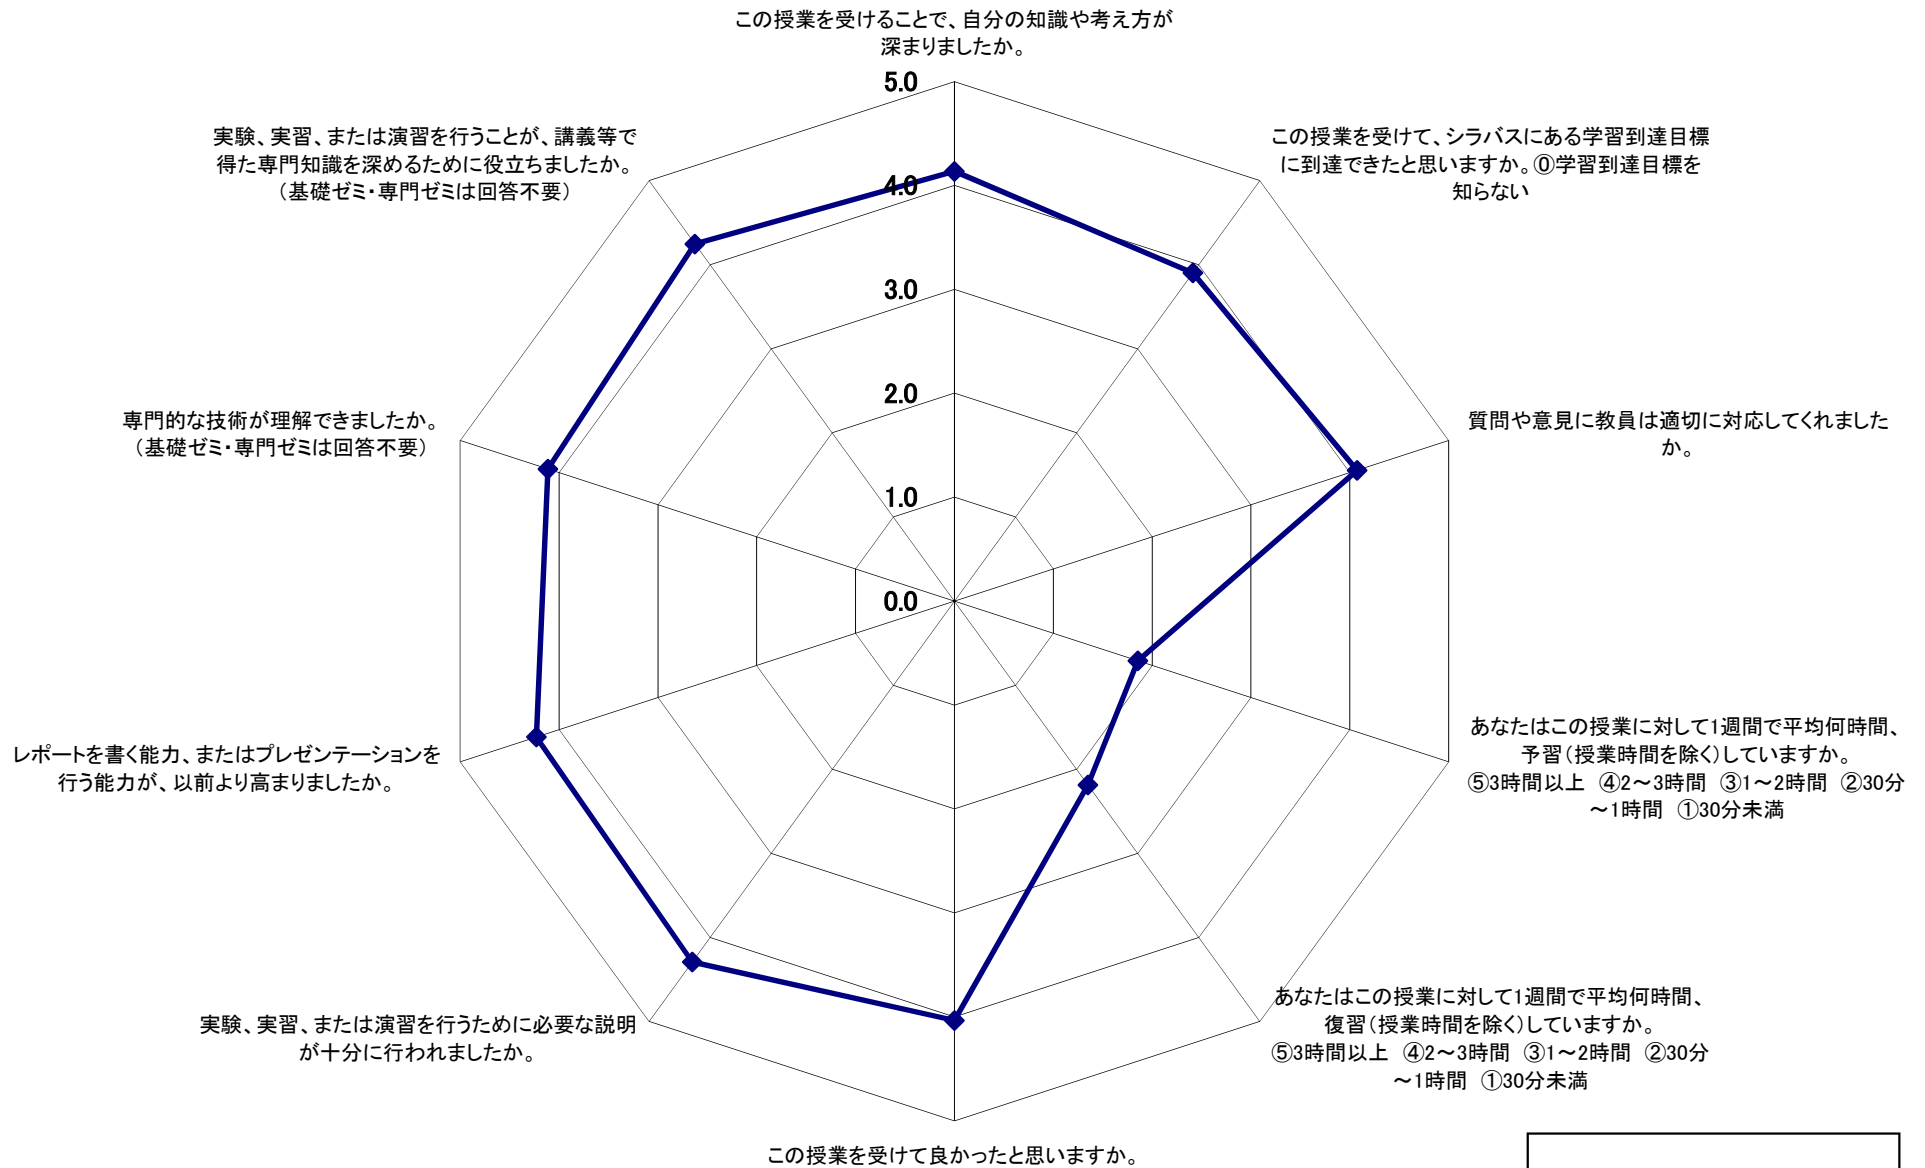

2022年度後期 授業評価アンケート集計結果 (全学生)

総合評価(10点評価)
7.4