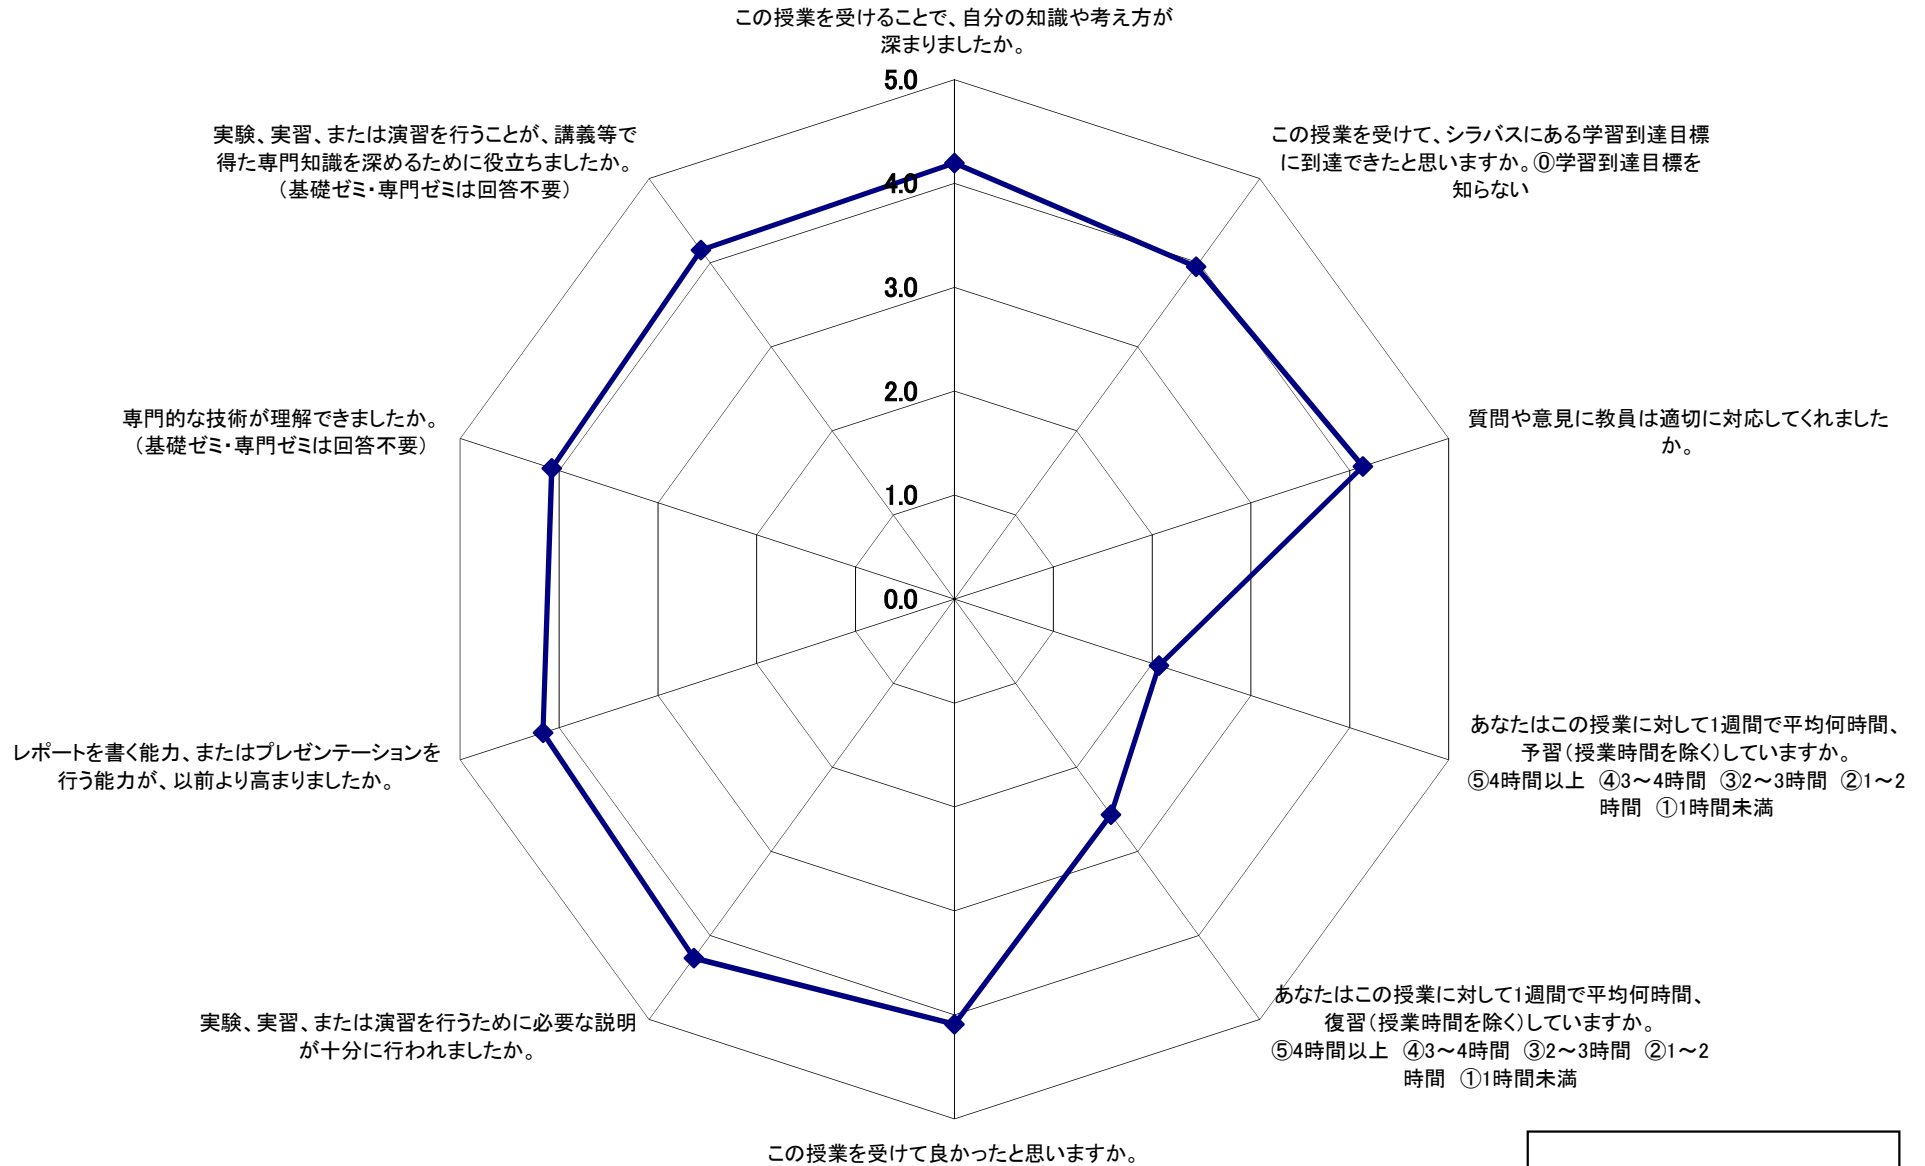

2021年度前期 授業評価アンケート集計結果 (全学生)

総合評価(10点評価)
7.5