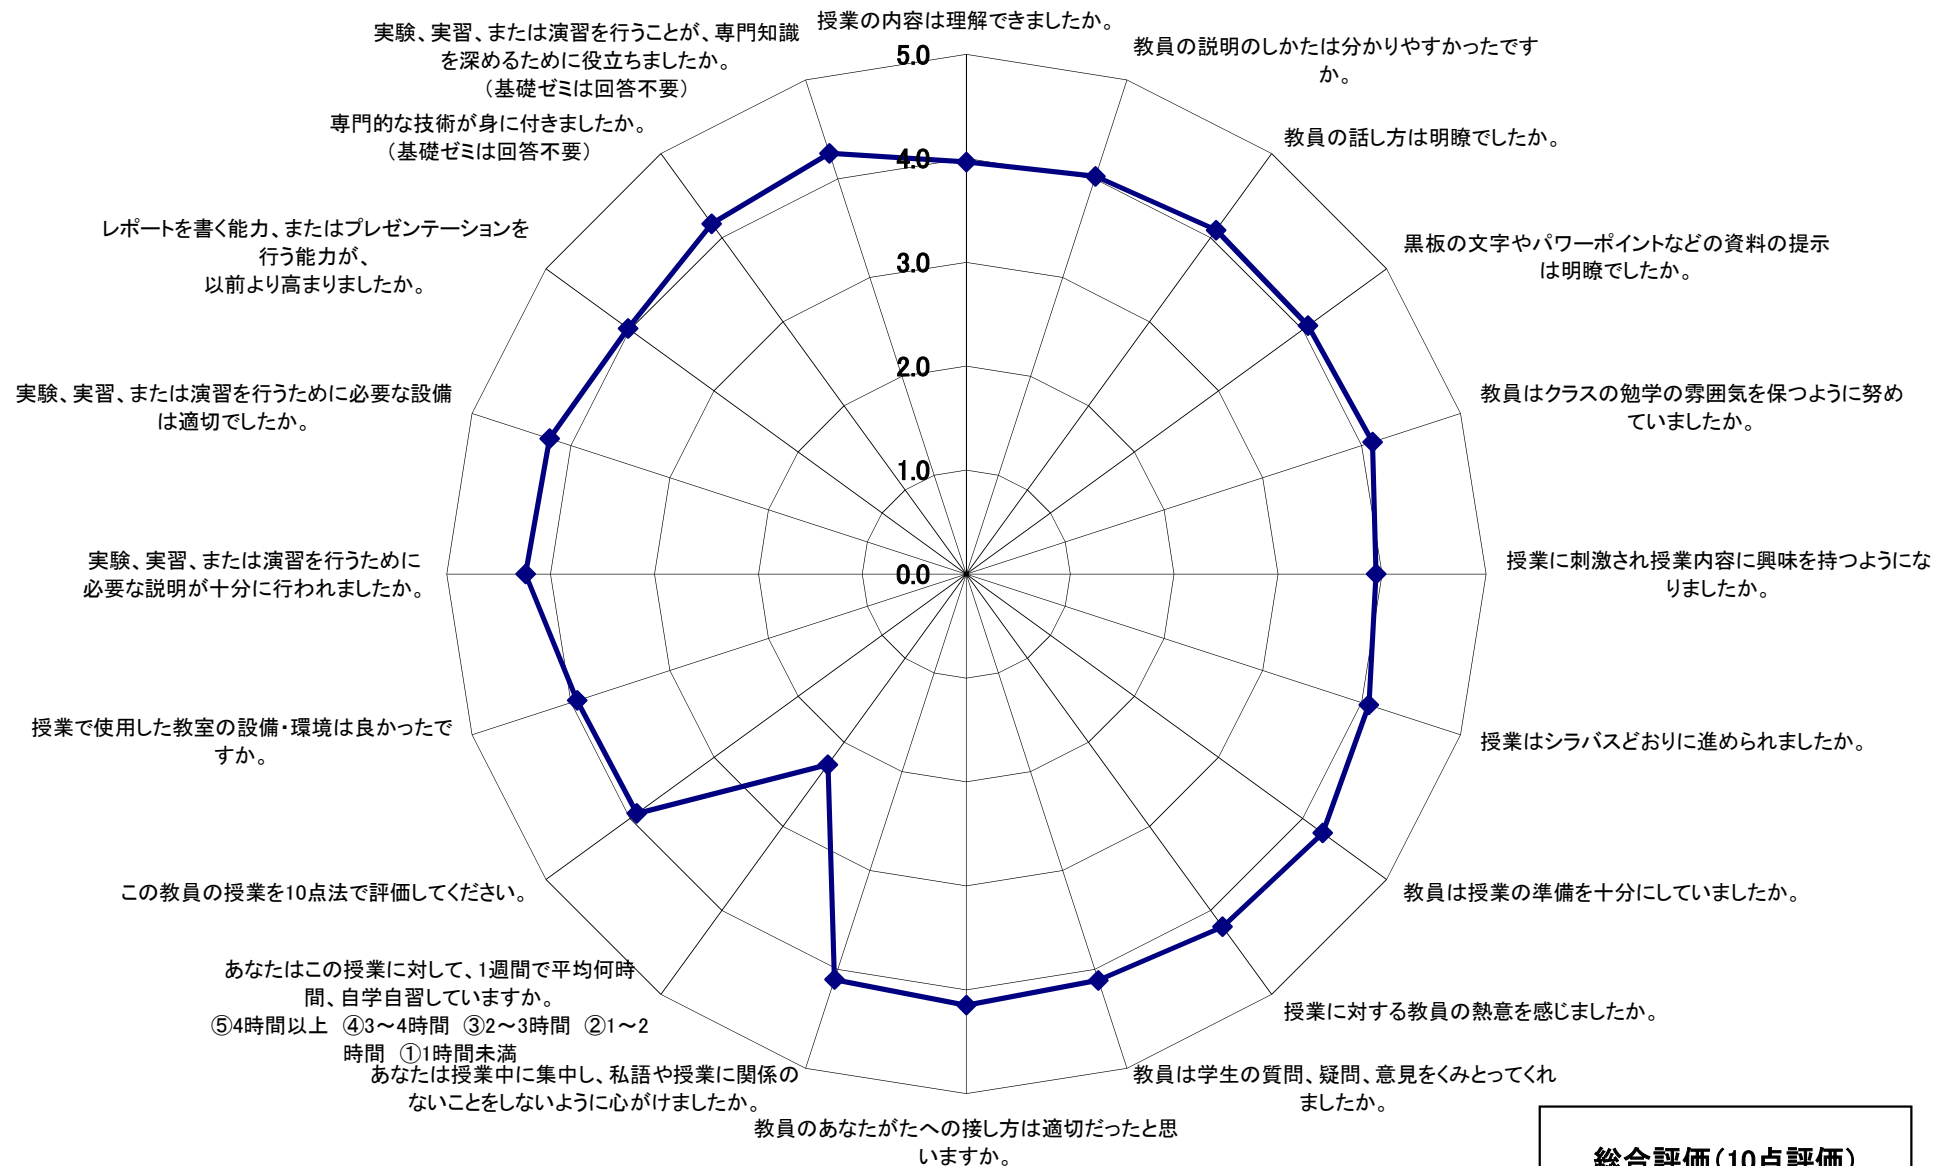

2018年度後期 授業評価アンケート集計結果 (全学生)

総合評価(10点評価)
8.0