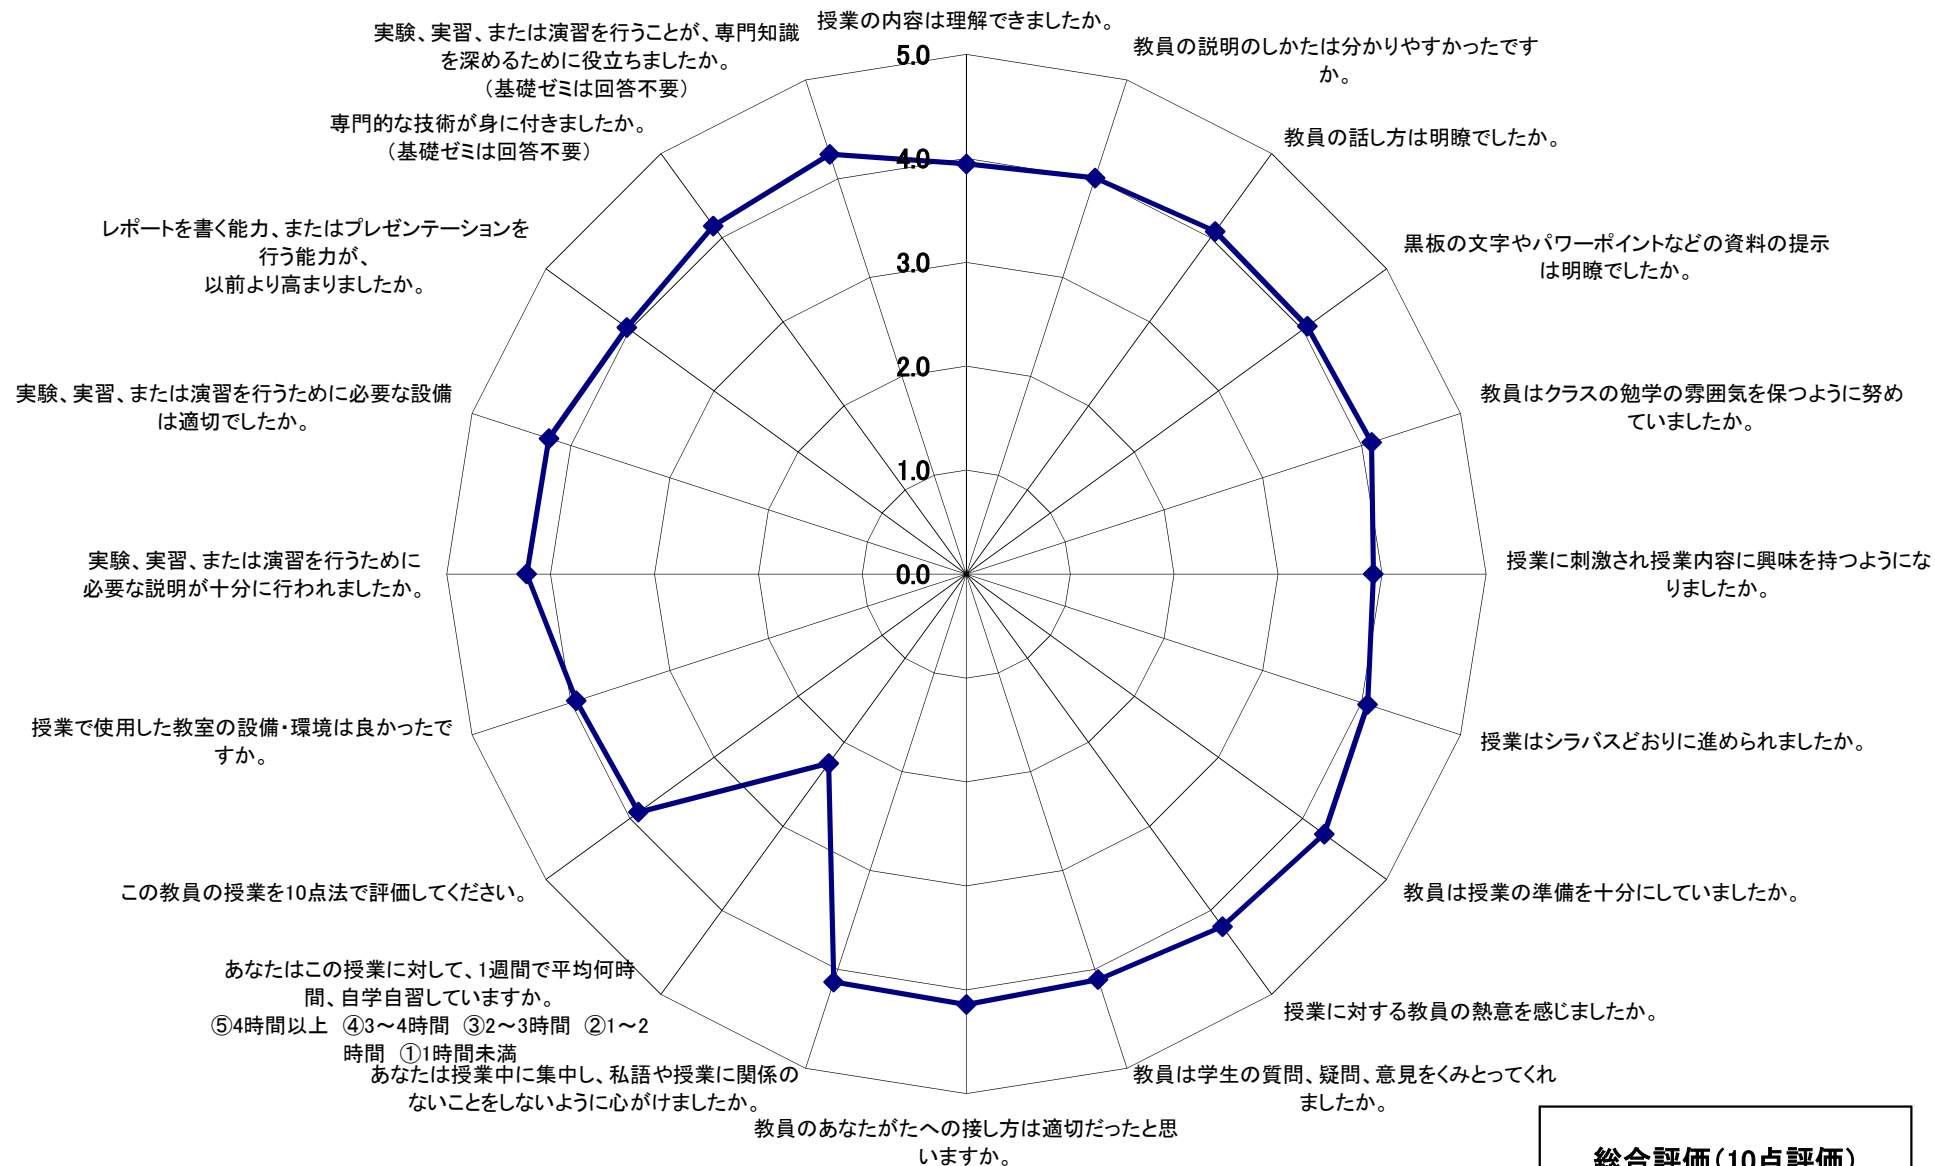

2017年度後期 授業評価アンケート集計結果 (全学生)

総合評価(10点評価)
7.9