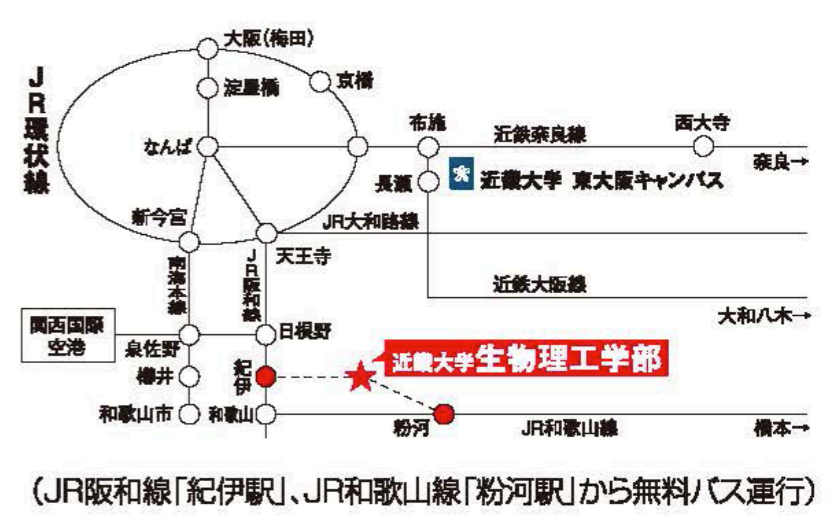

(JR阪和線「紀伊駅」、JR和歌山線「粉河駅」から無料バス運行)