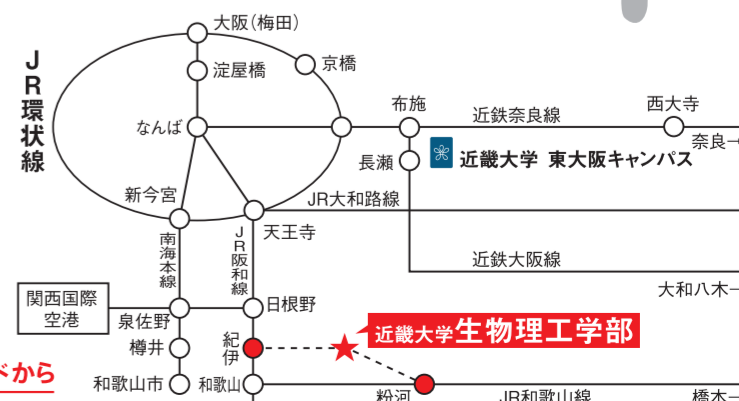

近畿大学
KINKI UNIVERSITY

生物理工学部

生物工学科

遺伝子工学科

食品安全工学科

システム生命科学科

人間工学科

医用工学科

〒649-6493 和歌山県紀の川市西三谷930 TEL (0736) 77-3888 FAX (0736) 77-7011

http://www.waka.kindai.ac.jp E-mail: bost-kym@waka.kindai.ac.jp

▶▶▶ 詳しくはこちら

詳しくは左記QRコードから
近畿大学生物理工学部
ホームページへGO!!