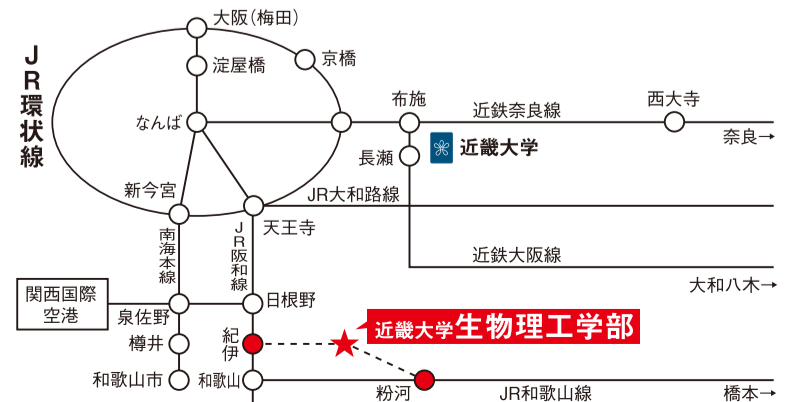

近畿大学生物理工学部 OPEN CAMPUS

紀の川市共催 BOST Science Café 公開講座同時開催

どなたでも参加いただけます。

参加無料

Program

- 受付 10:00~
- 【午前の部】
入試対策講座
10:30~11:30 (英語模擬試験)
11:40~13:00 (解答・解説)
- 【午後の部】
子ども科学体験教室
13:00~14:30、15:00~16:30
※各開始時間の30分前から整理券を配付します。
- 体験実習 13:00~16:30
- 研究実習公開 13:00~17:00
- 進学相談コーナー 13:00~17:00

(JR阪和線「紀伊駅」、JR和歌山線「粉河駅」から無料バス運行)