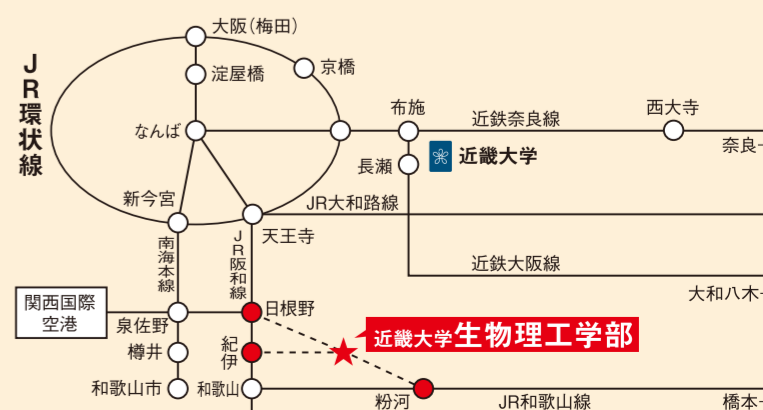

(JR阪和線「紀伊駅」「日根野駅」、JR和歌山線「粉河駅」から無料バス運行)