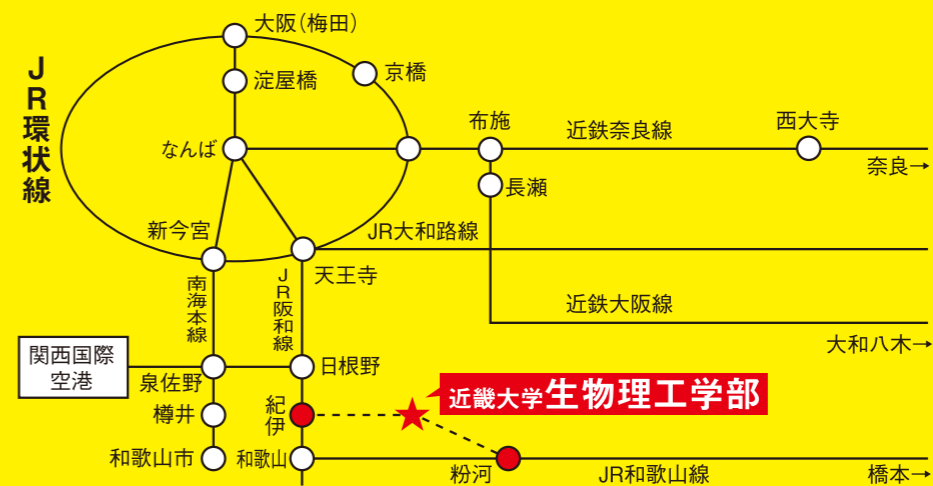

OPEN CAMPUS

近畿大学生物理工学部 オープンキャンパス開催

高校新3年生、2年生のみなさんを対象に、オープンキャンパスを開催いたします。
みなさんのご参加を心からお待ちしております。

2011.3.19 SAT
12:00~16:00(受付11:30~)

近畿大学 生物理工学部キャンパス
(JR阪和線「紀伊駅」、JR和歌山線「粉河駅」から無料バス運行)

[プログラム] 大学入試に役立つ講演会／体験実習／研究実験室公開／模擬講義
進学相談コーナー／在学生によるキャンパスナビゲーター