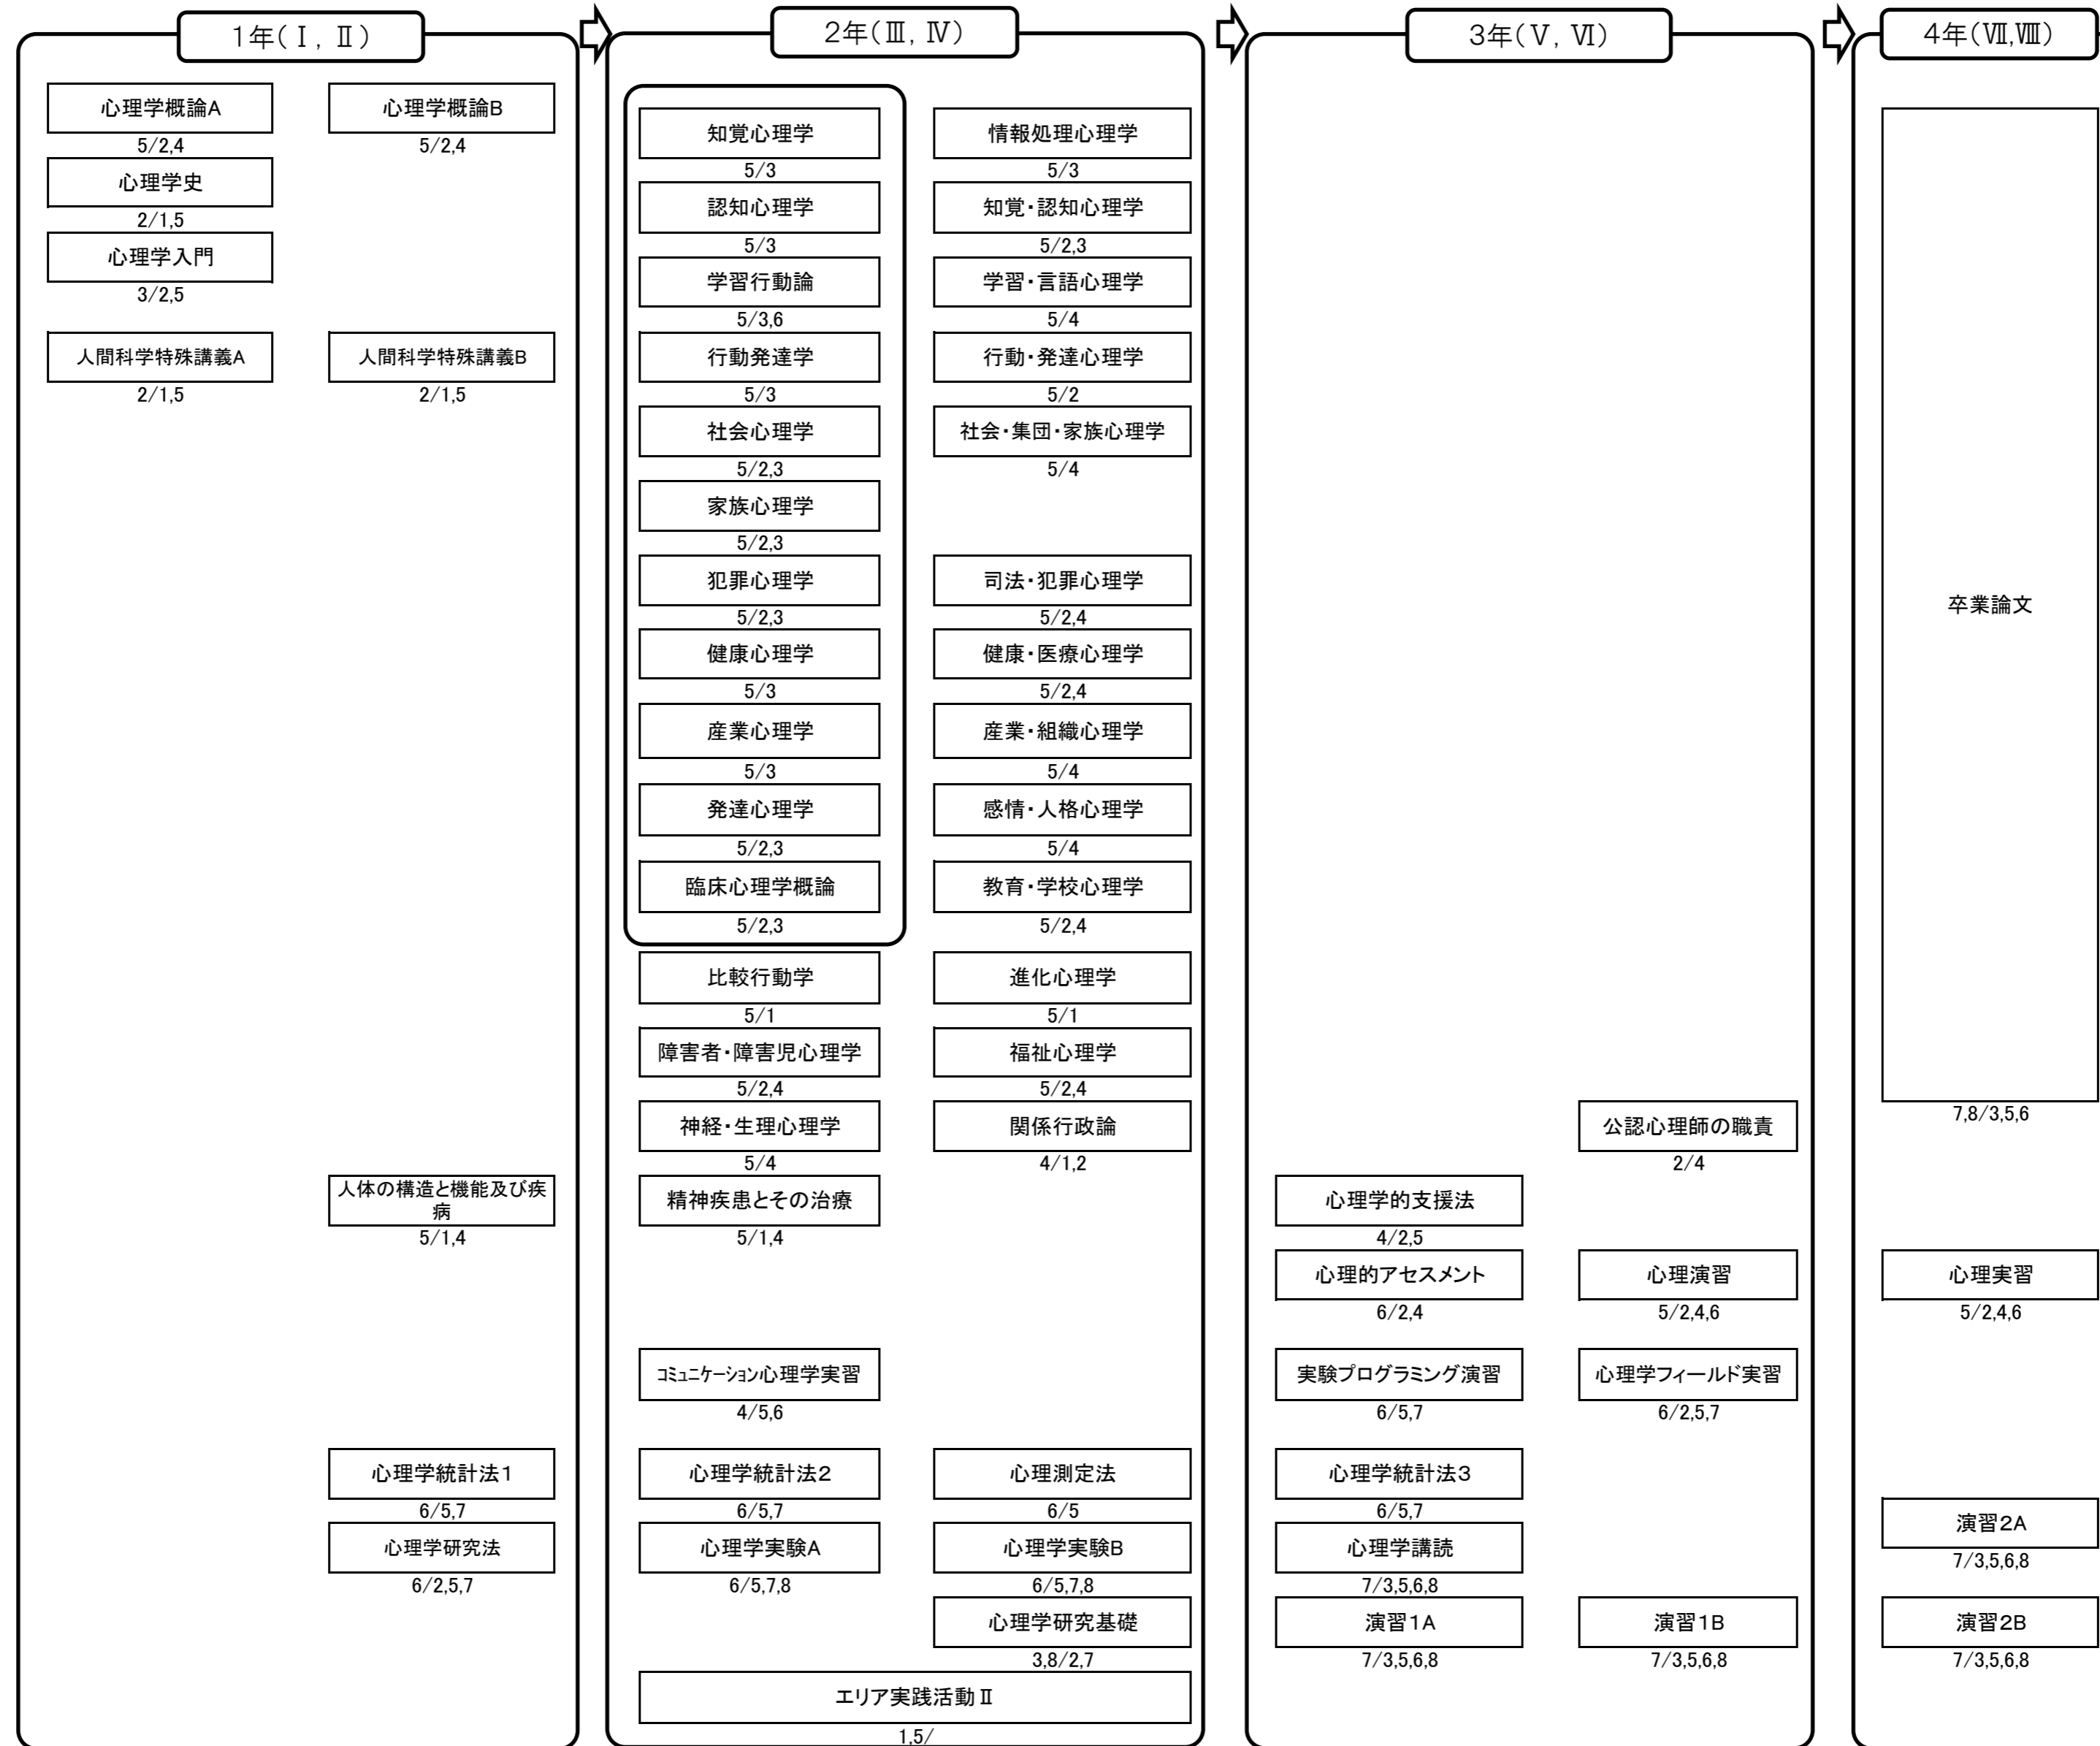

総合社会学部総合社会学科 心理系専攻 専門科目 カリキュラムツリー

※科目名下の数字は、対応するDPの項目番号(左:重要な事項/右:望ましい事項)