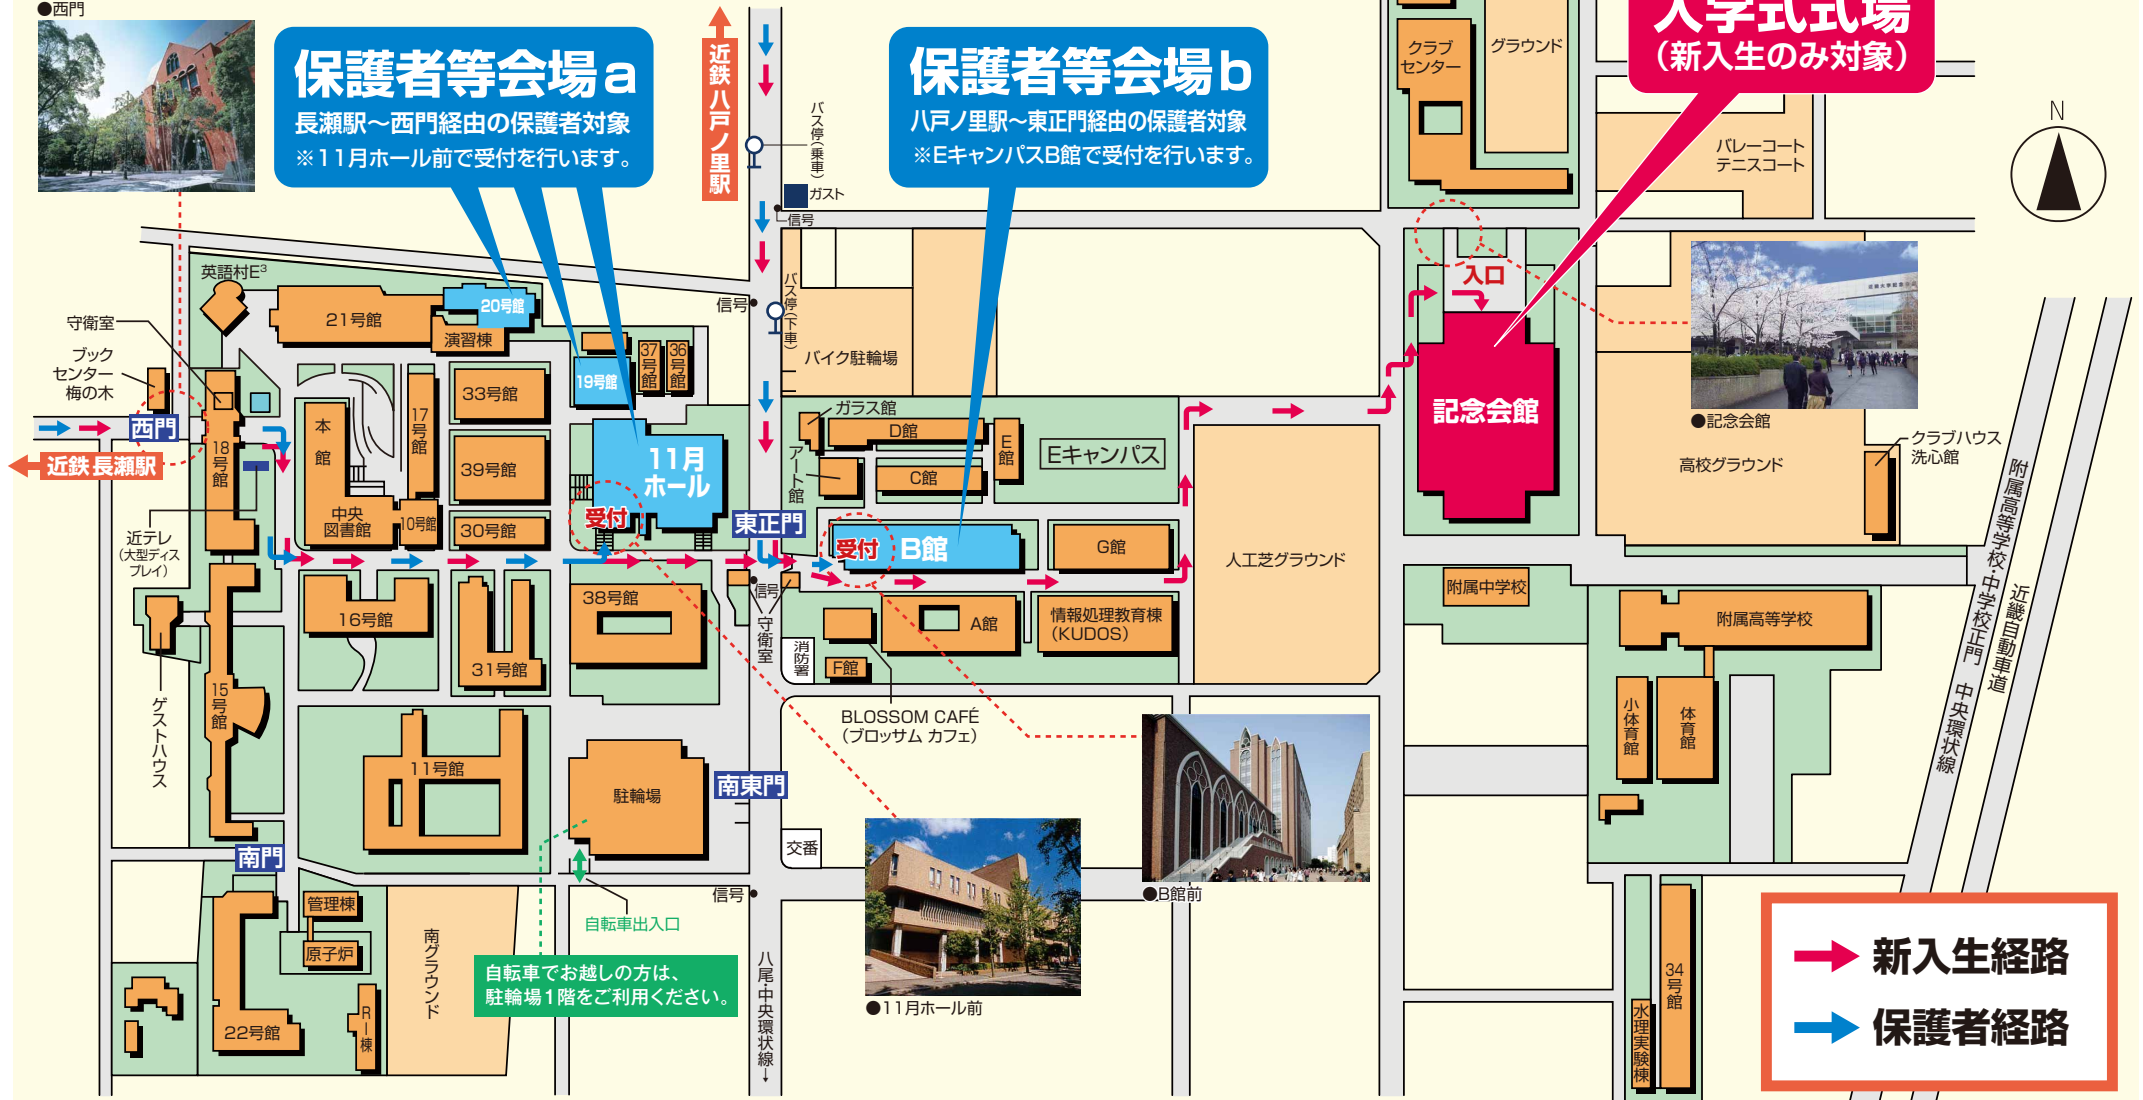

平成24年度 近畿大学入学式 ご案内マップ

入学式式場(新入生式場)

近畿大学記念会館

※式場収容人数の関係により、新入生と保護者の方は別々の会場に入場していただきます。
 ※保護者の皆様には左記会場で入学式の映像をモニターにてご覧いただけます。
 ※保護者等会場は4力所設置する予定ですが、満席の場合はご着席いただけないこともございます。
 あらかじめご了承ください。

保護者等会場

- a) 近畿大学11月ホール・19号館・20号館
- b) 近畿大学EキャンパスB館

※駐車場はございません。お車でのご来場はご遠慮願います。

ご来場いただく際の入場門によって、ご案内する会場が異なります。

保護者の方へ

長瀬駅から西門経由でご来場される保護者の方は保護者等会場a、
 八戸ノ里駅から東正門経由でご来場される保護者の方は保護者等会場bにご案内いたします。

●西門

保護者等会場 a

長瀬駅～西門経由の保護者対象
 ※11月ホール前で受付を行います。

保護者等会場 b

八戸ノ里駅～東正門経由の保護者対象
 ※EキャンパスB館で受付を行います。

入学式式場 (新入生のみ対象)

●記念会館
 高校グラウンド

BLOSSOM CAFÉ (プロッサム カフェ)
 ●B館前

●11月ホール前