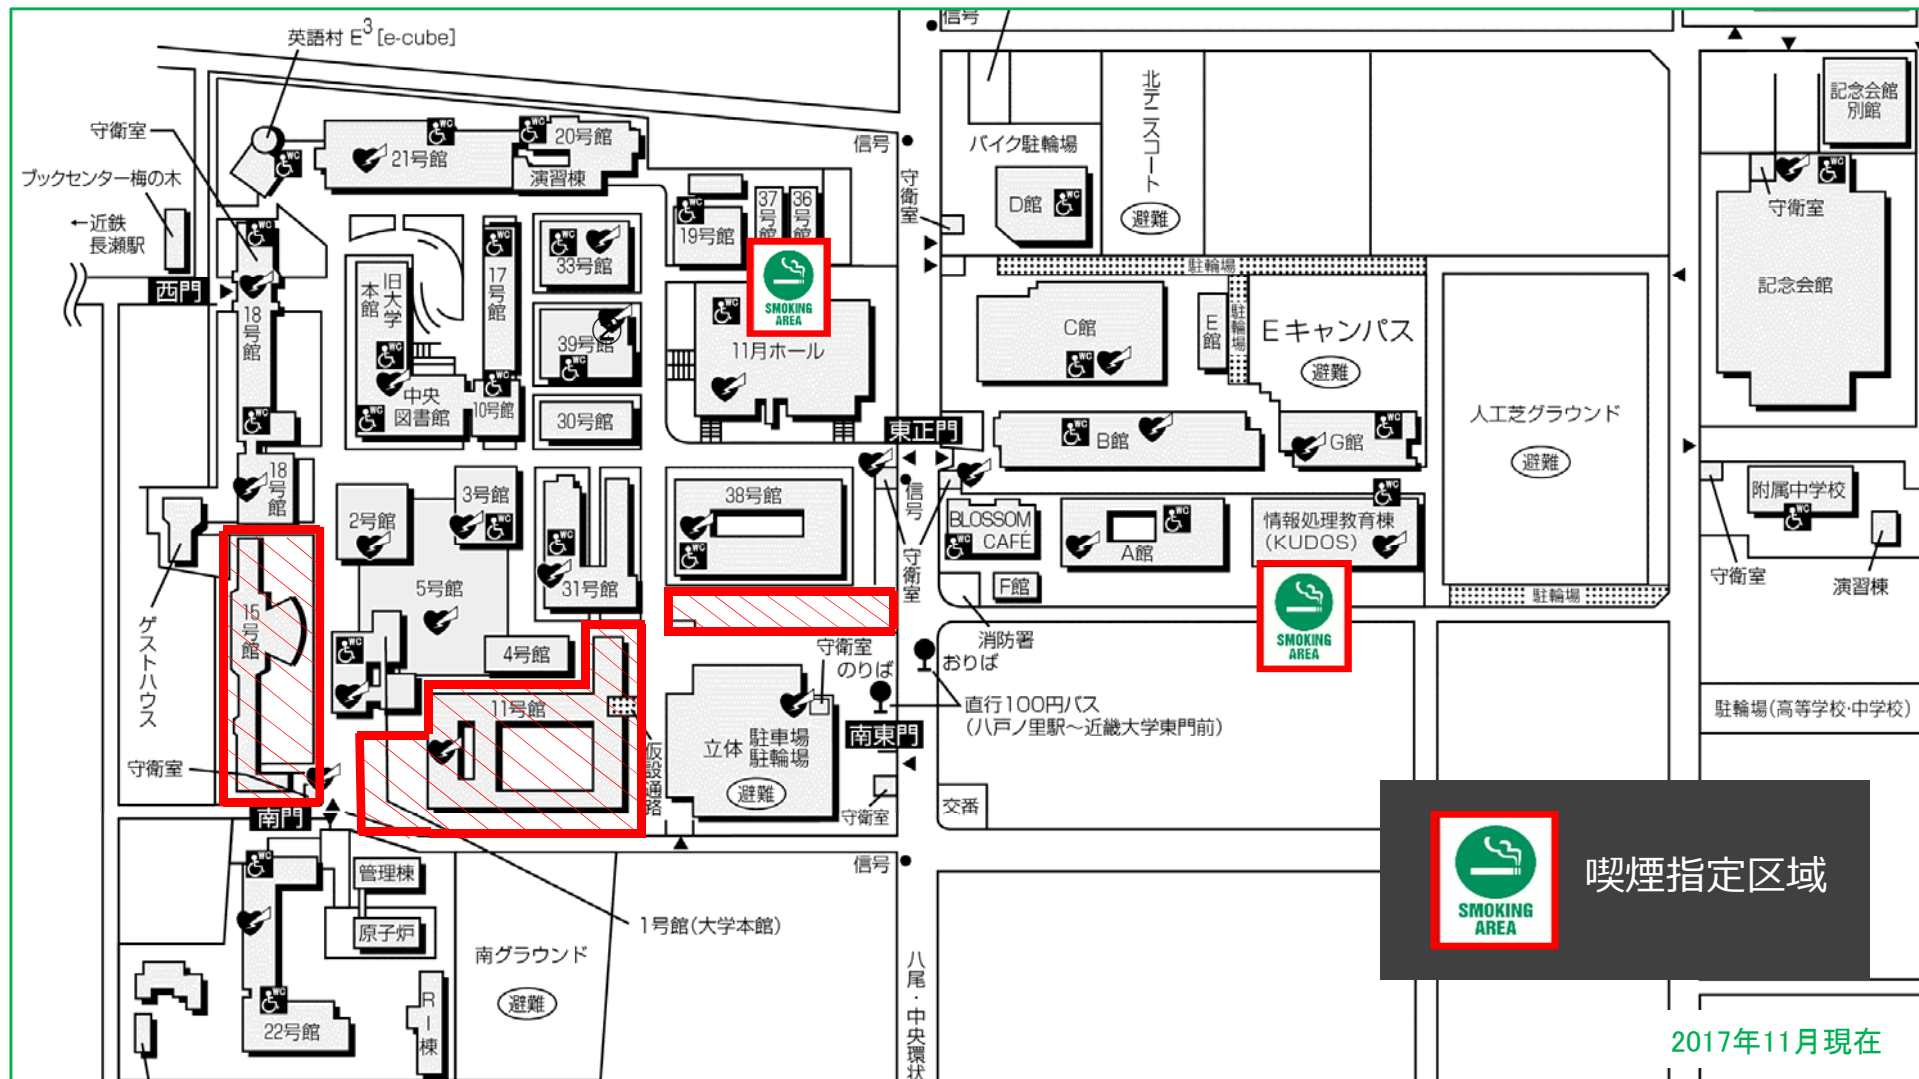

東大阪キャンパス 学内喫煙場所マップ

喫煙指定区域

立ち入り禁止区域

喫煙指定区域

2017年11月現在